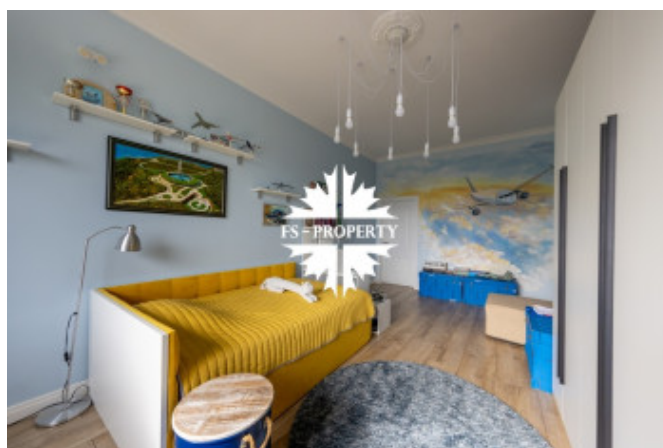

РУССКАЯ УСАДЬБА СО СПА И ВЫХОДОМ В ЛЕС