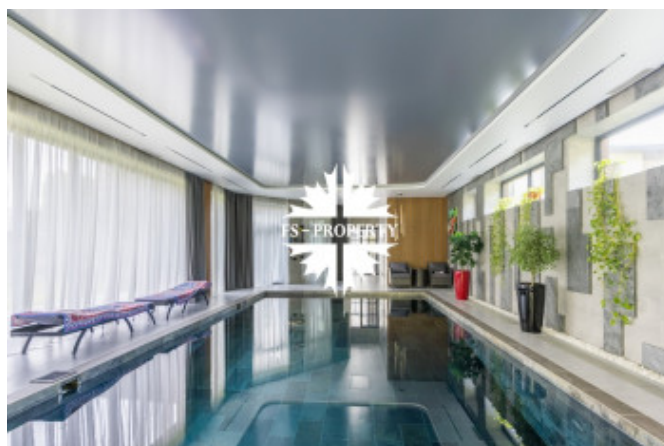

РУССКАЯ УСАДЬБА СО СПА И ВЫХОДОМ В ЛЕС