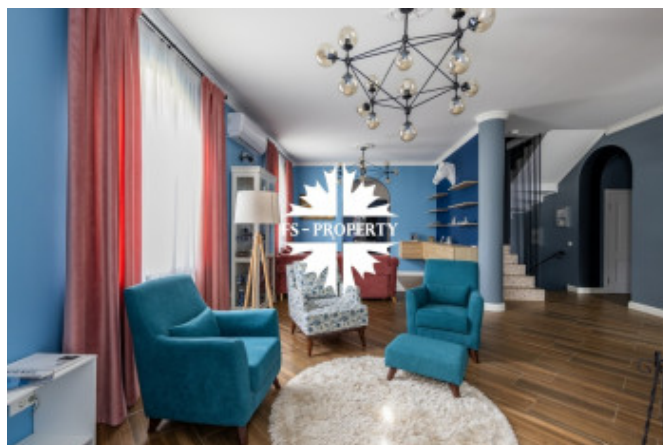

РУССКАЯ УСАДЬБА СО СПА И ВЫХОДОМ В ЛЕС

видом на лес, хаммама, зоны отдыха и уютной зимней веранды.

15 соток участка с газоном, декоративными растениями, плодовым садом, действующим колодцем, летней барбекю-площадкой с оригинальной костровой и чашей-столом и СВОЕЙ КАЛИТКОЙ В ЛЕС!