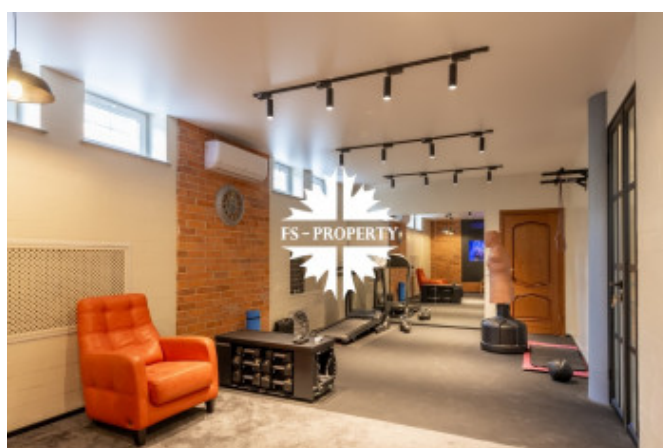

РУССКАЯ УСАДЬБА СО СПА И ВЫХОДОМ В ЛЕС