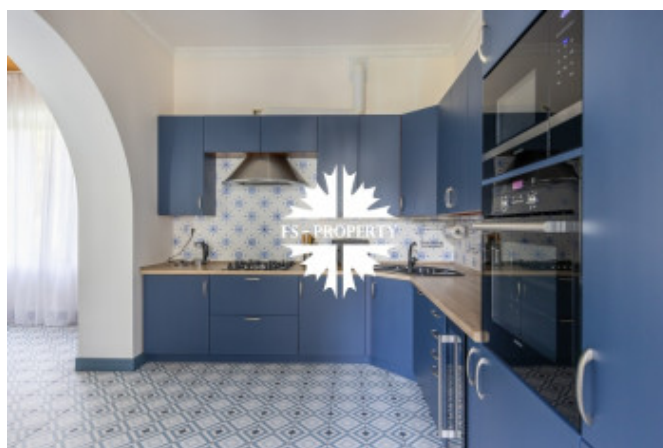

РУССКАЯ УСАДЬБА СО СПА И ВЫХОДОМ В ЛЕС

видом на лес, хаммама, зоны отдыха и уютной зимней веранды.

15 соток участка с газоном, декоративными растениями, плодовым садом, действующим колодцем, летней барбекю-площадкой с оригинальной костровой и чашей-столом и СВОЕЙ КАЛИТКОЙ В ЛЕС!