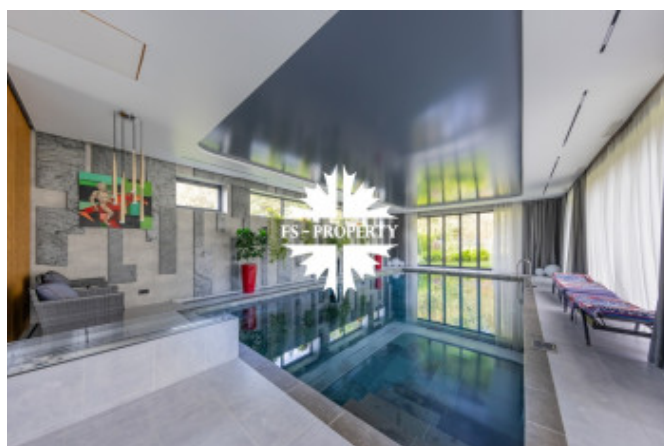

РУССКАЯ УСАДЬБА СО СПА И ВЫХОДОМ В ЛЕС