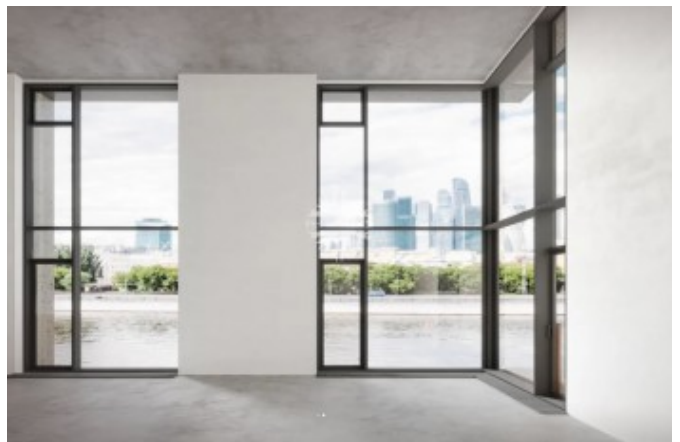

Саввинская наб., 17