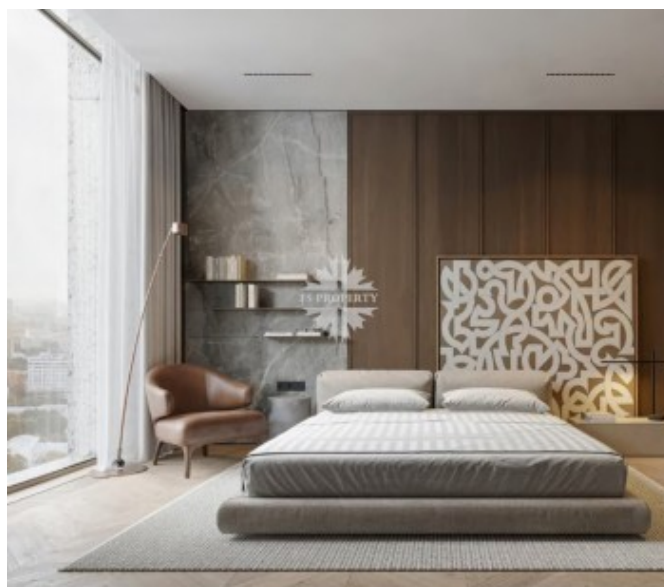

Саввинская наб., 17