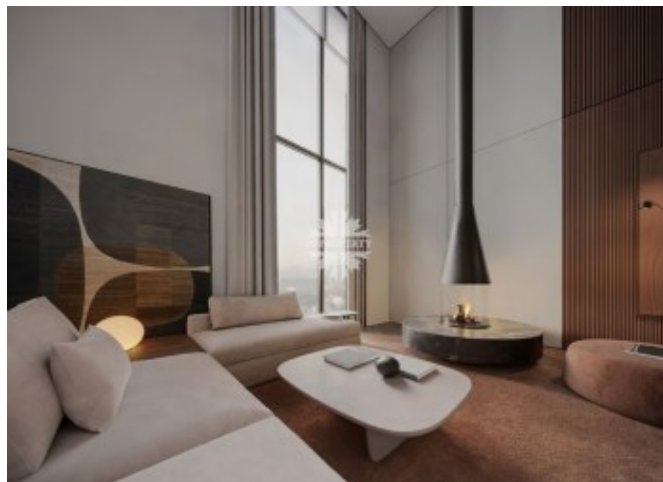

Саввинская наб., 17

Установлены двухкамерные стеклопакеты премиум-класса с безопасным стеклом. При повреждении внешнее стекло не создаёт опасных осколков, а внутреннее — не крошится, оставаясь на плёнке.

Высокие коэффициенты солнцезащиты и сопротивления теплоотдаче помогают сохранять тепло зимой и не перегревать помещение летом.

Смонтирована входная металлическая дверь по индивидуальному дизайн-проекту.

Оборудованы инженерные системы вентиляции и кондиционирования, шумоизоляции.