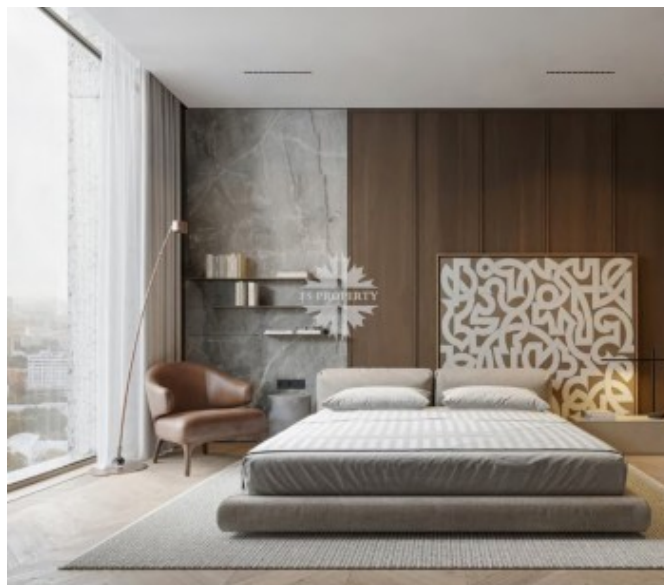

Саввинская наб., 17