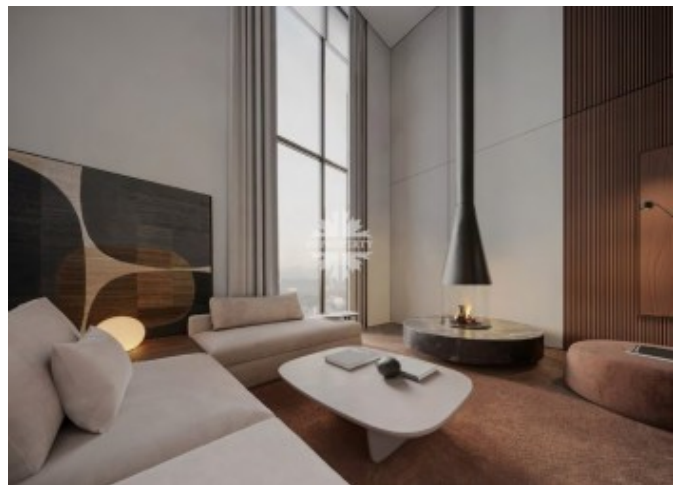

Саввинская наб., 17

Информация об объекте

№ лота	15683
Тип сделки	Продажа
Район	Хамовники
Метро	Спортивная
Стоимость	256 227 405 руб.
Стоимость за кв.м	2 318 800 руб. за м²
Адрес	Саввинская наб., 17
Жилой комплекс	САВВИНСКАЯ 17
Общая площадь	110.5 м²
Количество комнат	3
Этаж	4
Этажность	4
Отделка	Нет
Паркинг	Нет
Пентхаус	Нет
Год постройки	2025
Лифт	Да
Тип дома	Монолит

Фото

САВВИНСКАЯ 17 at Level

Однукомнатная
апартаментная квартира

Площадь: 110,5 кв. м

Этаж: 4

Секция: 3

№ кв. (по плану): 17

№ кв. (по документам): 17

Общая площадь: 110,5 м²