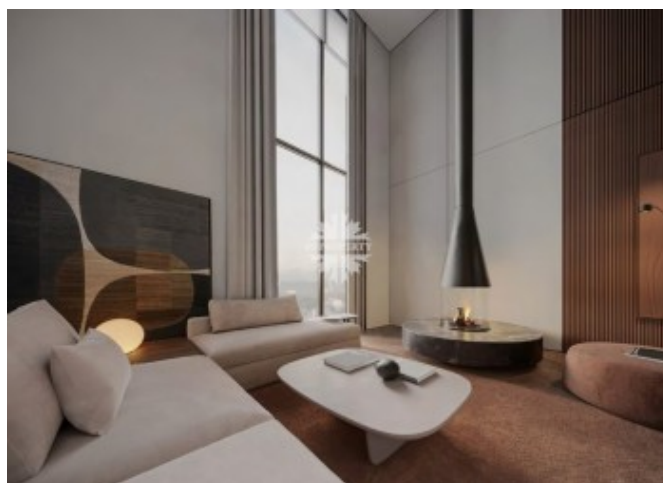

Саввинская наб., 17

Установлены двухкамерные стеклопакеты премиум-класса с безопасным стеклом. При повреждении внешнее стекло не создаёт опасных осколков, а внутреннее — не крошится, оставаясь на плёнке.

Высокие коэффициенты солнцезащиты и сопротивления теплоотдаче помогают сохранять тепло зимой и не перегревать помещение летом.

Смонтирована входная металлическая дверь по индивидуальному дизайн-проекту.

Оборудованы инженерные системы вентиляции и кондиционирования, шумоизоляции.