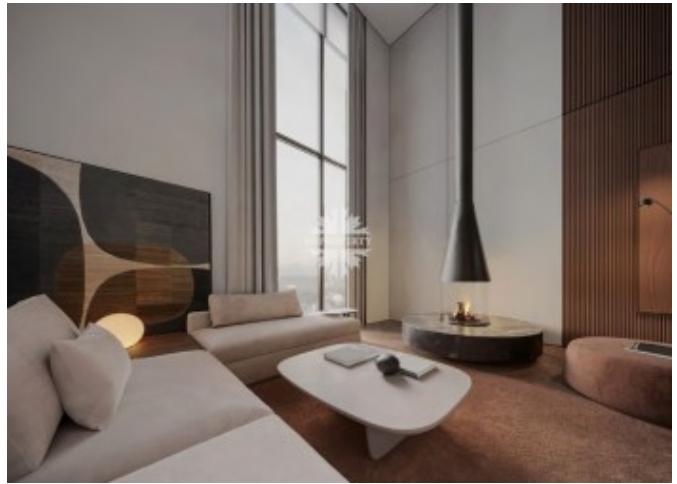

Саввинская наб., 17

Информация об объекте

№ лота	15677
Тип сделки	Продажа
Район	Хамовники
Метро	Спортивная
Стоимость	192 241 504 руб.
Стоимость за кв.м	2 330 200 руб. за м²
Адрес	Саввинская наб., 17
Жилой комплекс	САВВИНСКАЯ 17
Общая площадь	82.5 м²
Количество комнат	3
Этаж	4
Этажность	4
Отделка	Нет
Паркинг	Нет
Пентхаус	Нет
Год постройки	2025
Лифт	Да
Тип дома	Монолит

Фото