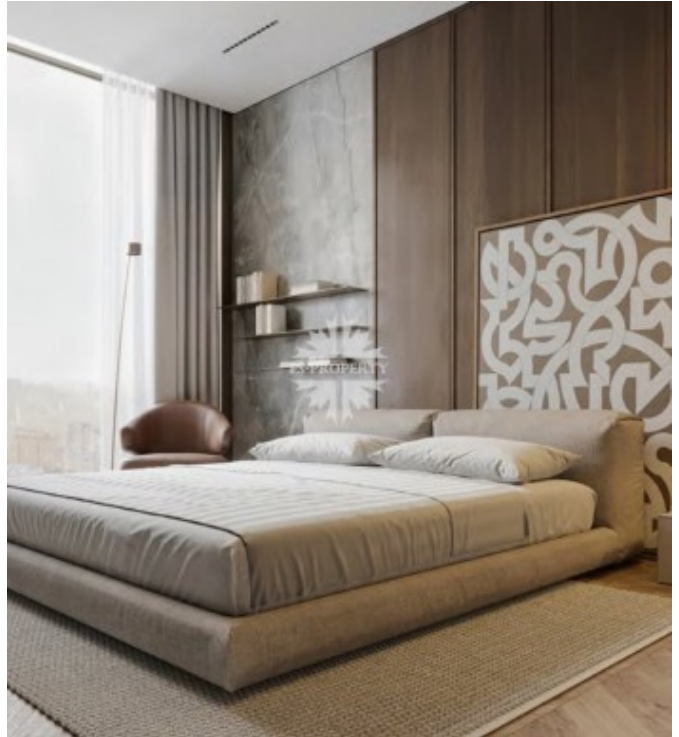

Саввинская наб., 17