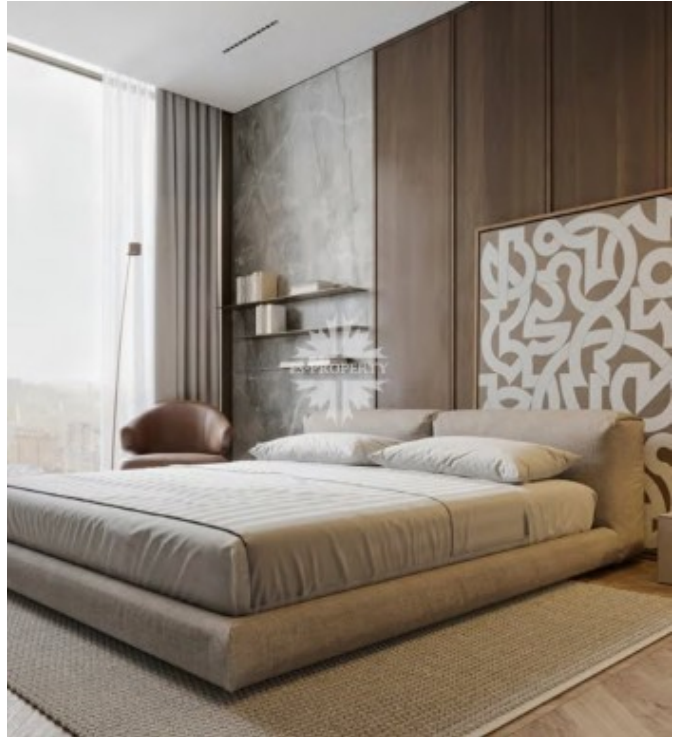

Саввинская наб., 17