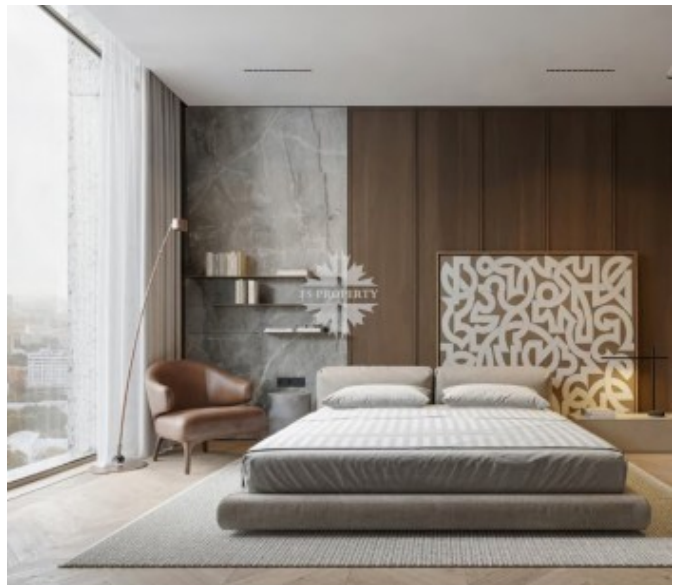

Саввинская наб., 17