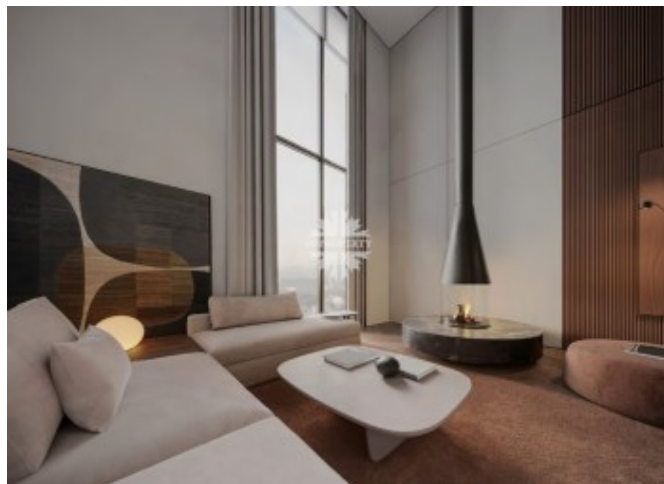

Саввинская наб., 17

Установлены двухкамерные стеклопакеты премиум-класса с безопасным стеклом. При повреждении внешнее стекло не создаёт опасных осколков, а внутреннее — не крошится, оставаясь на плёнке.

Высокие коэффициенты солнцезащиты и сопротивления теплоотдаче помогают сохранять тепло зимой и не перегревать помещение летом.

Смонтирована входная металлическая дверь по индивидуальному дизайн-проекту.

Оборудованы инженерные системы вентиляции и кондиционирования, шумоизоляции.