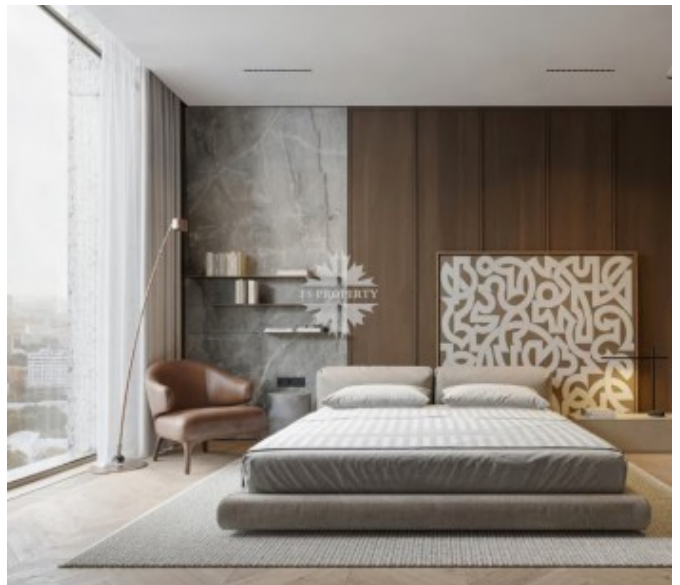

Саввинская наб., 17