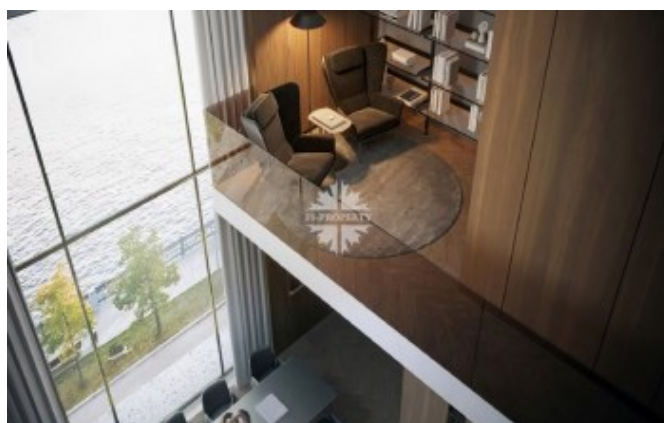

Саввинская наб., 17

Установлены двухкамерные стеклопакеты премиум-класса с безопасным стеклом. При повреждении внешнее стекло не создаёт опасных осколков, а внутреннее — не крошится, оставаясь на плёнке.

Высокие коэффициенты солнцезащиты и сопротивления теплоотдаче помогают сохранять тепло зимой и не перегревать помещение летом.

Смонтирована входная металлическая дверь по индивидуальному дизайн-проекту.

Оборудованы инженерные системы вентиляции и кондиционирования, шумоизоляции.