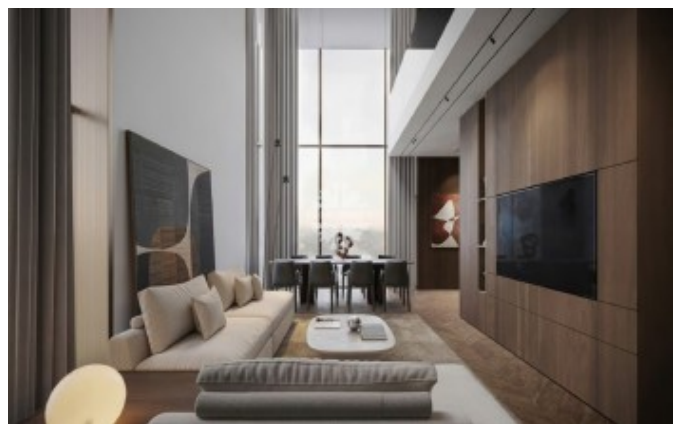

Саввинская наб., 17

Информация об объекте

№ лота	15499
Тип сделки	Продажа
Район	Хамовники
Метро	Спортивная
Стоимость	90 431 371 руб.
Стоимость за кв.м	1 380 632 руб. за м ²
Адрес	Саввинская наб., 17
Жилой комплекс	САВВИНСКАЯ 17
Общая площадь	65.5 м ²
Количество комнат	2
Этаж	3
Этажность	4
Отделка	Нет
Паркинг	Нет
Пентхаус	Нет
Год постройки	2025
Лифт	Да
Тип дома	Монолит

Фото

Описание

Квартира - студия. Высота потолков 6,43 м. Окна выходят на окружающую застройку и во двор.

Панорамное остекление, французский балкон.

В квартире Вы можете организовать второй уровень (антресоль).

Предлагается в состоянии SHELL&CORE ПРЕМИУМ. Во всех помещениях кроме санузлов выполнена выравнивающая стяжка пола. В санузлах стяжка не выполняется для возможности реализации тёплого пола.

Саввинская наб., 17