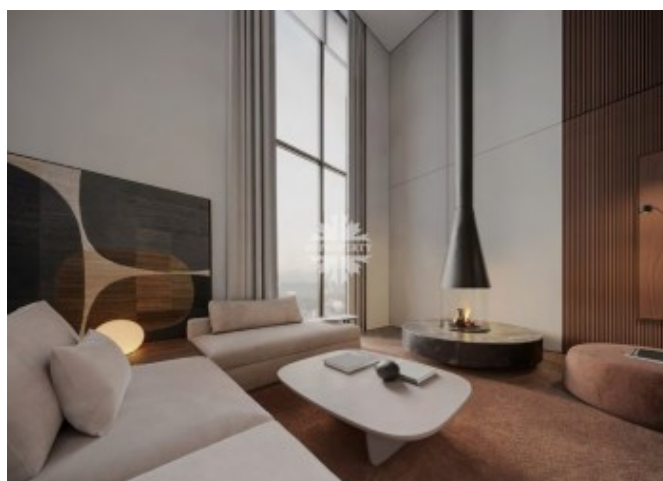

Саввинская наб., 17

Установлены двухкамерные стеклопакеты премиум-класса с безопасным стеклом. При повреждении внешнее стекло не создаёт опасных осколков, а внутреннее — не крошится, оставаясь на плёнке.

Высокие коэффициенты солнцезащиты и сопротивления теплоотдаче помогают сохранять тепло зимой и не перегревать помещение летом.

Смонтирована входная металлическая дверь по индивидуальному дизайн-проекту.

Оборудованы инженерные системы вентиляции и кондиционирования, шумоизоляции.