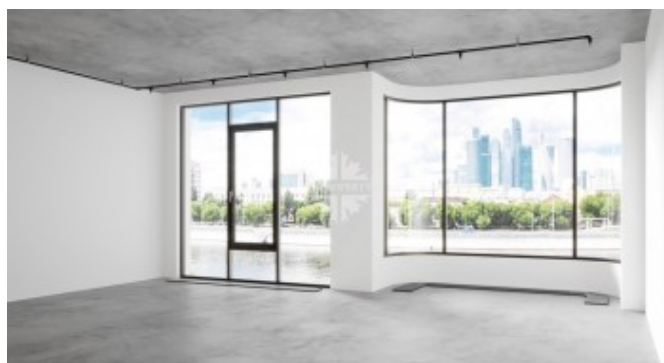

Саввинская наб., 27