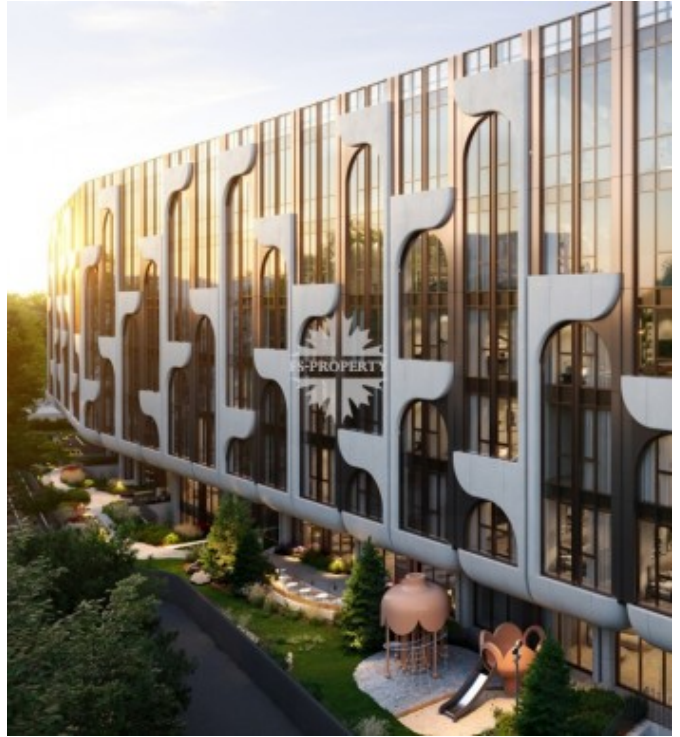

Саввинская наб., 27