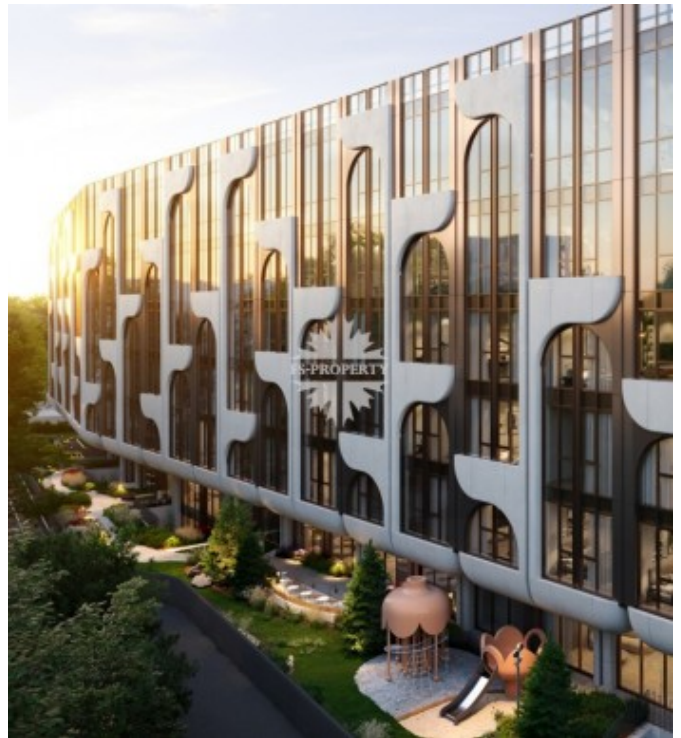

Саввинская наб., 27