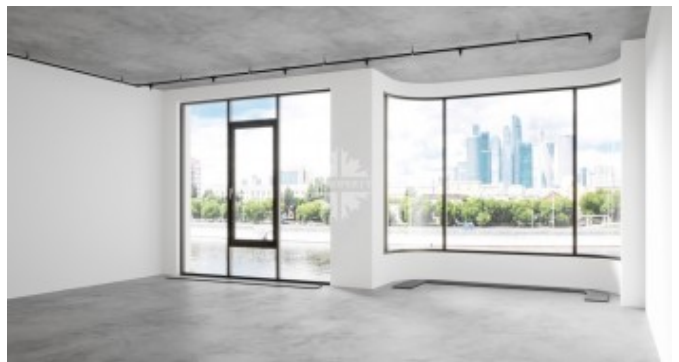

Саввинская наб., 27