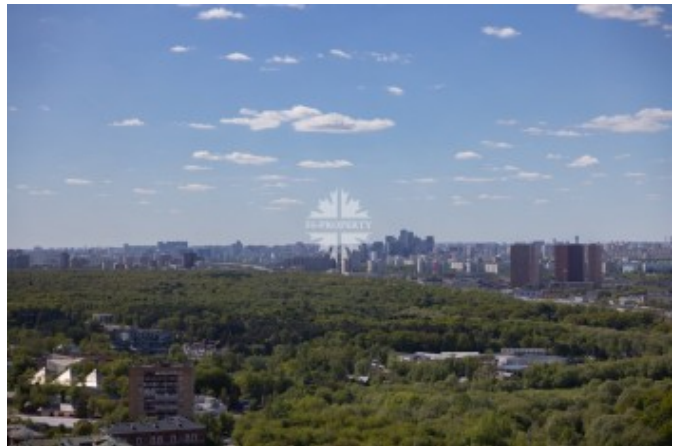

Сельскохозяйственная улица, 16к1