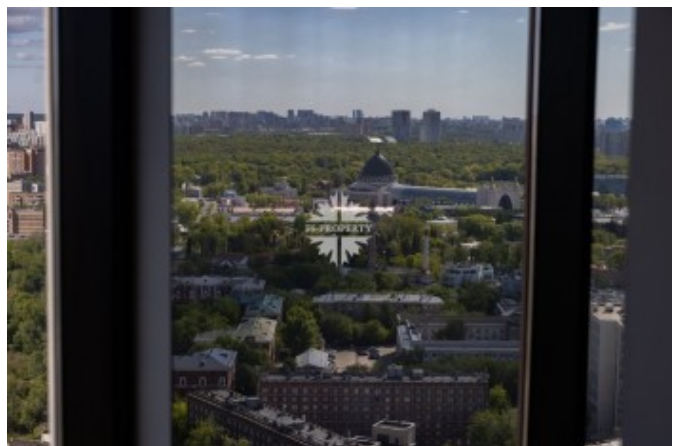

Сельскохозяйственная улица, 16к1