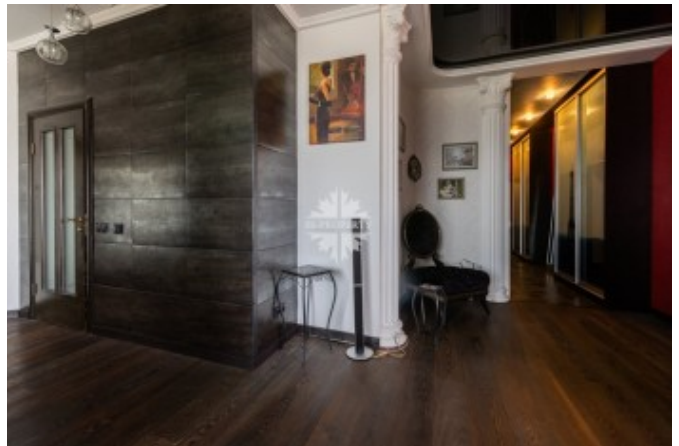

Сельскохозяйственная улица, 16к1