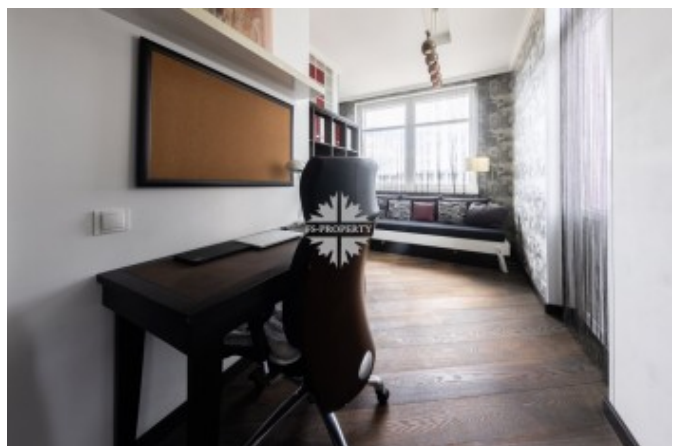

Сельскохозяйственная улица, 16к1