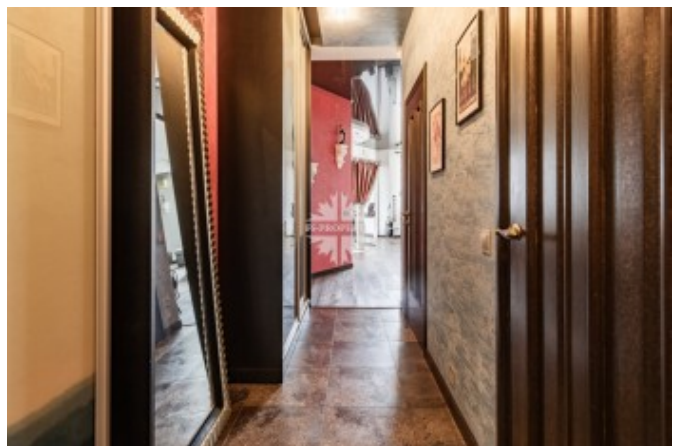

Сельскохозяйственная улица, 16к1