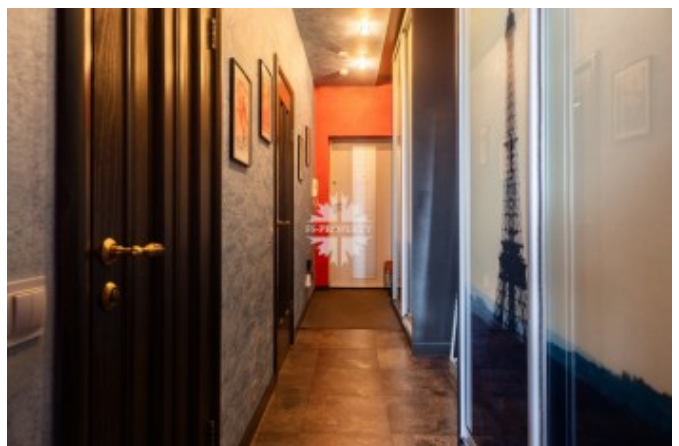

Сельскохозяйственная улица, 16к1