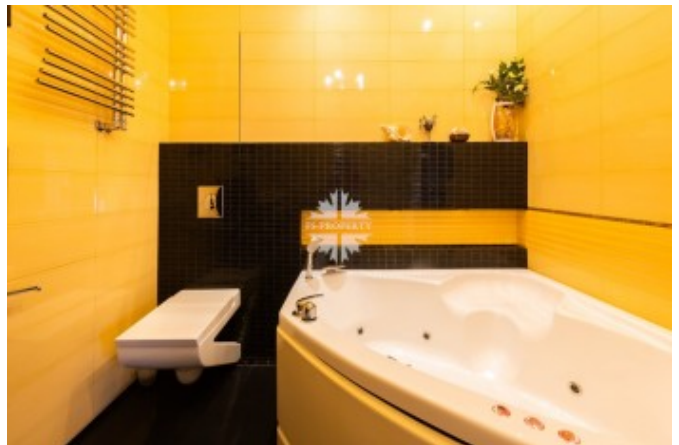

Сельскохозяйственная улица, 16к1