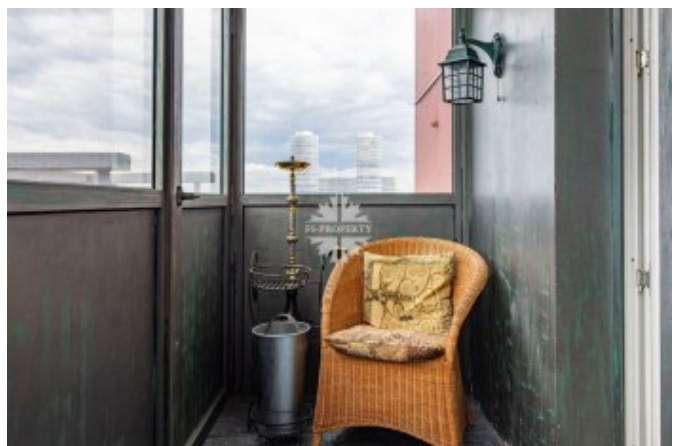

Сельскохозяйственная улица, 16к1