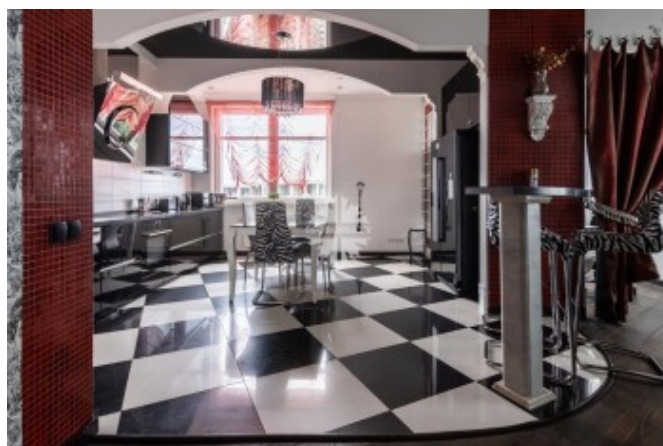

Фото

Описание

ID: 8165.

Уютная, светлая 4-х комнатная квартира с потрясающими видами на Москву. ЖК бизнес класса "ВВЦ-Тауэр".

Фантастически красивые рассветы и закаты.

Дизайнерский ремонт в стиле Арт-деко.