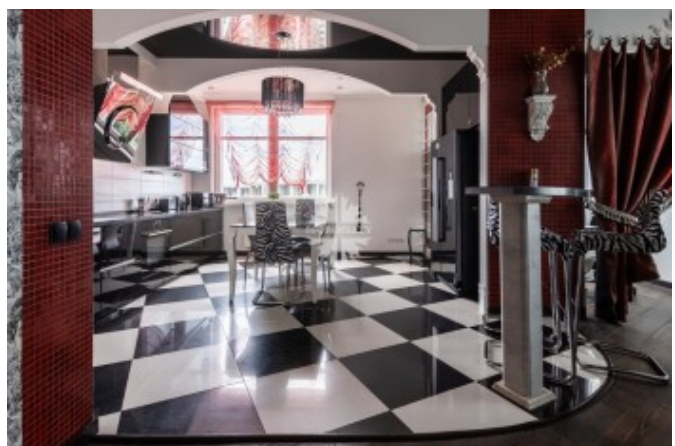

Фото

Описание

ID: 8165.

Уютная, светлая 4-х комнатная квартира с потрясающими видами на Москву. ЖК бизнес класса "ВВЦ-Тауэр".

Фантастически красивые рассветы и закаты.

Дизайнерский ремонт в стиле Арт-деко.