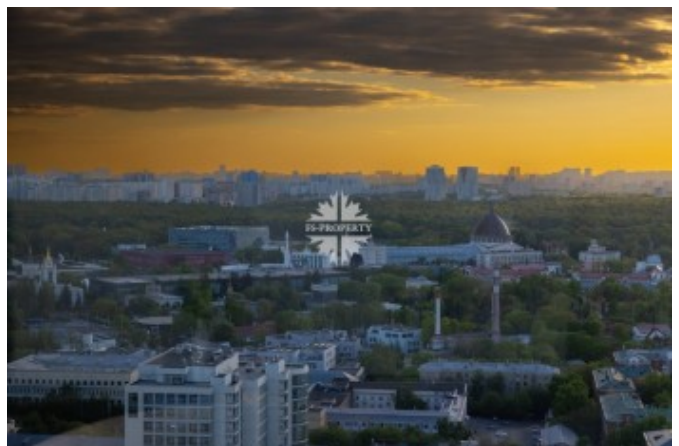

Сельскохозяйственная улица, 16к1