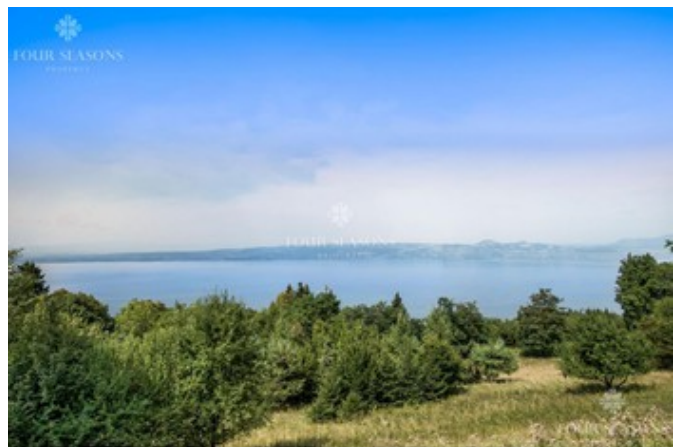

Шале. Люгрэн

Информация об объекте

№ лота	4939
Тип сделки	Продажа
Общая площадь дома	400 м ²
Площадь участка	20000 сот.
Страна	Франция
Город	Люгрэн
Бассейн	Нет
Паркинг	Нет

Описание

Престижное шале площадью 400 кв.м с участком площадью 2 га, расположенное вблизи Эвиана. Планировкой предусмотрены 5 спален, 3 ванные комнаты и оздоровительный центр (тренажерный зал, сауна), камин и зона отдыха.

С больших террас шале Вы сможете наслаждаться великолепными видами на озеро и Швейцарские Альпы.

Фото

Шале. Люгрэн

Шале. Люгрен