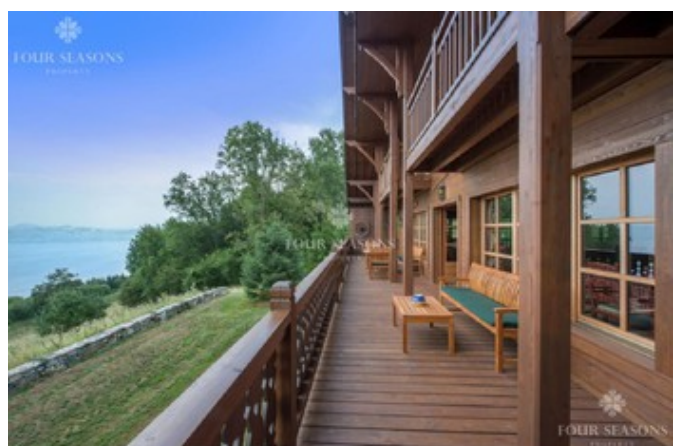

Шале. Люгрэн

Информация об объекте

№ лота	4939
Тип сделки	Продажа
Общая площадь дома	400 м ²
Площадь участка	20000 сот.
Страна	Франция
Город	Люгрэн
Бассейн	Нет
Паркинг	Нет

Описание

Престижное шале площадью 400 кв.м с участком площадью 2 га, расположенное вблизи Эвиана. Планировкой предусмотрены 5 спален, 3 ванные комнаты и оздоровительный центр (тренажерный зал, сауна), камин и зона отдыха.

С больших террас шале Вы сможете наслаждаться великолепными видами на озеро и Швейцарские Альпы.

Фото

Шале. Люгрэн

Шале. Люгрен