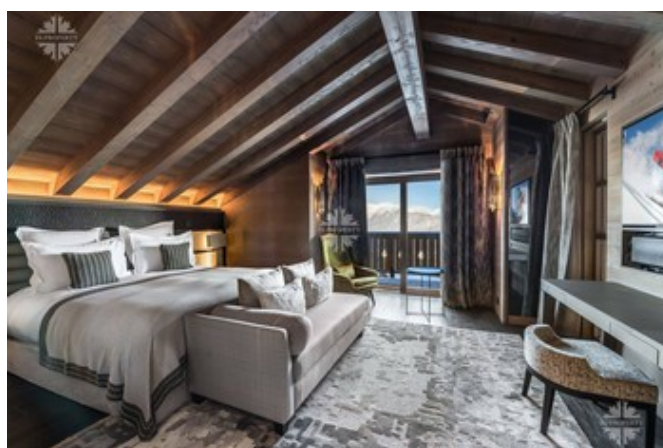

Шале в Куршевеле 1850

Информация об объекте

№ лота	42703
Тип сделки	Аренда
Общая площадь	910 м²
Страна	Франция
Город	Куршевель 1850
Балкон, терраса	Да
Бассейн	Да

Описание

Шале в Куршевеле, полностью обновленное, спроектированное известным дизайнером интерьеров Жан-Марком Муше, - это подлинная жемчужина самого glamorous горнолыжного курорта в Альпах. В интерьере использованы только лучшие натуральные материалы (мрамор, кожа, текстиль, дерево лучших сортов).

К услугам гостей огромная веллнес зона с бассейном, где можно менять подсветку, хаммам, сауна, джакузи. В шале есть собственный кинотеатр с большим экраном и комфортабельными креслами; телевизоры в шале подключены к каналам Apple TV и Netflix. Огромные окна, удобные кровати king-size, наполненный сдержанной роскошью интерьер - все это привлекает самых взыскательных гостей.

Количество гостей - 14

Площадь - 910 м²

Этаж -1: веллнес зона (бассейн, сауна, хаммам, джакуззи, массажная комната), спортзал, бар, кинотеатр, винный погреб

Фото