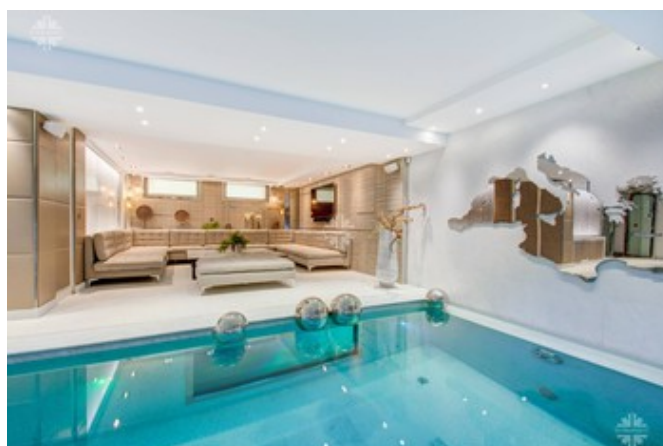

Шале в Межеве

Информация об объекте

№ лота	42700
Тип сделки	Аренда
Общая площадь	420 м²
Страна	Франция
Город	Межев
Расстояние до ближайшего аэропорта	70 км
Балкон, терраса	Да
Бассейн	Да

Описание

Расположенное в историческом центре Межева, выполненное в традиционном альпийском стиле, шале предлагает своим гостям высокий уровень комфорта. Элегантное внутреннее убранство, в котором сочетаются изысканный дизайн и обстановка горного дома: резные деревянные балконы и балки, бело-серые тона, отделка из дерева и натурального камня.

Количество взрослых: 12

Количество детей: 2

Количество номеров: 7

Общая площадь: 420 м²

МЕЖЕВ (MEGEVE)

Один из самых уважаемых и живописных горнолыжных курортов Франции. Расположен в 70 км от аэропорта Женевы и в нескольких км от соседнего Шамони. К услугам горнолыжников около 420 км трасс от самых крутых и сложных до трасс для начинающих.

Фото