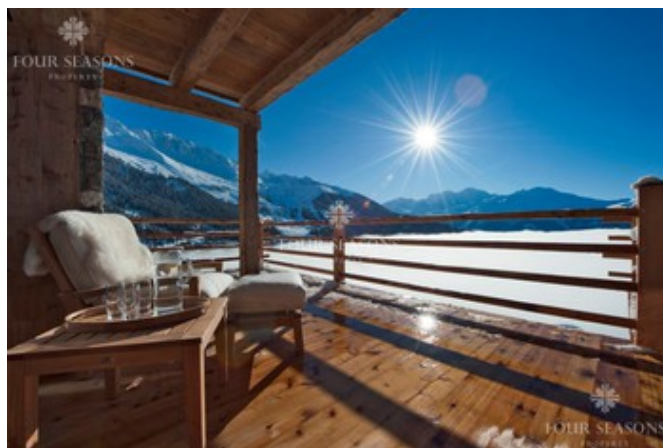

Шале. Вербье

Информация об объекте

№ лота	4924
Тип сделки	Аренда
Общая площадь	1000 м ²
Страна	Швейцария
Город	Вербье
Балкон, терраса	Да
Бассейн	Да
Тип недвижимости	Отель (гостиница)

Описание

Этот потрясающий отель был построен в 2011 году и является одним из самых лучших в Вербье. Из-за уникального расположения шале на высотах Вербье перед Вами открываются бесподобные виды на деревню и окружающие горы.

Внешний вид отеля разработан в соответствии с традициями местной архитектуры, а к разработке интерьера привлекались ведущие дизайнеры Лондона.

На пяти этажах шале расположены: 6 спален, кинозал, SPA-зона, столовая, отдельная кухня гостиная с открытым камином, лифт, винный погреб и собственный гараж для 5 автомобилей.

SPA-зона шале состоит из большого бассейна, турецкой бани, сауны, джакузи под открытым небом, 2 массажные комнаты, бара и влажной зоны отдыха.

Фото

Шале. Вербье