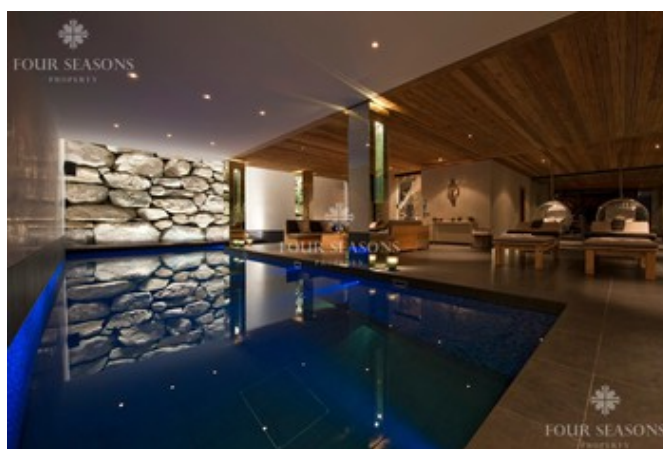

Шале. Вербье

Информация об объекте

№ лота	4924
Тип сделки	Аренда
Общая площадь	1000 м ²
Страна	Швейцария
Город	Вербье
Балкон, терраса	Да
Бассейн	Да
Тип недвижимости	Отель (гостиница)

Описание

Этот потрясающий отель был построен в 2011 году и является одним из самых лучших в Вербье. Из-за уникального расположения шале на высотах Вербье перед Вами открываются бесподобные виды на деревню и окружающие горы.

Внешний вид отеля разработан в соответствии с традициями местной архитектуры, а к разработке интерьера привлекались ведущие дизайнеры Лондона.

На пяти этажах шале расположены: 6 спален, кинозал, SPA-зона, столовая, отдельная кухня гостиная с открытым камином, лифт, винный погреб и собственный гараж для 5 автомобилей.

SPA-зона шале состоит из большого бассейна, турецкой бани, сауны, джакузи под открытым небом, 2 массажные комнаты, бара и влажной зоны отдыха.

Фото

Шале. Вербье