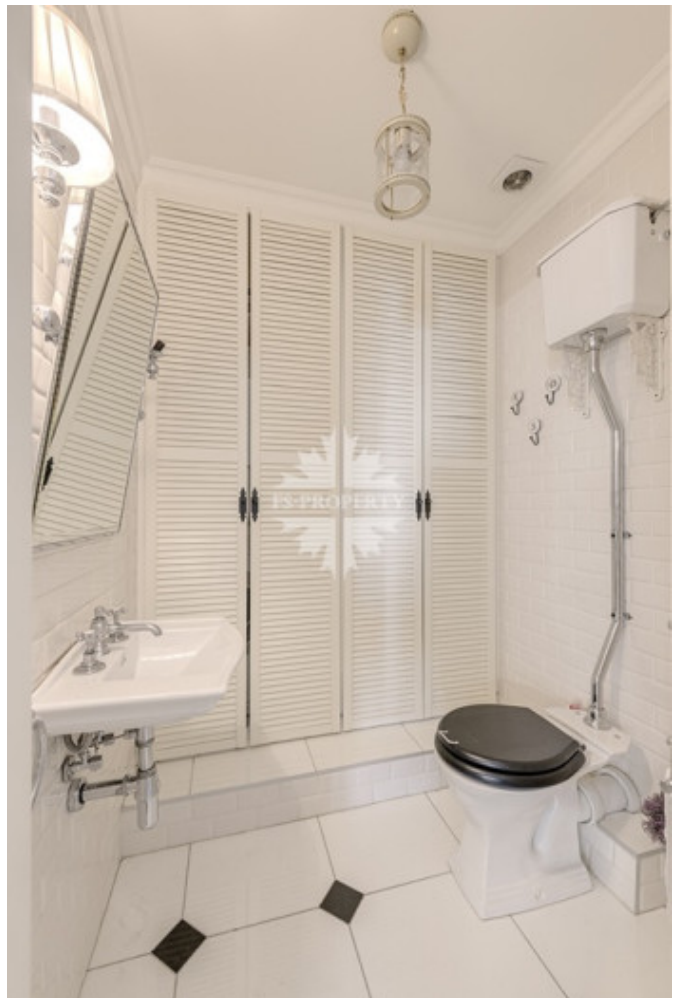

Шмитовский проезд, 16с1