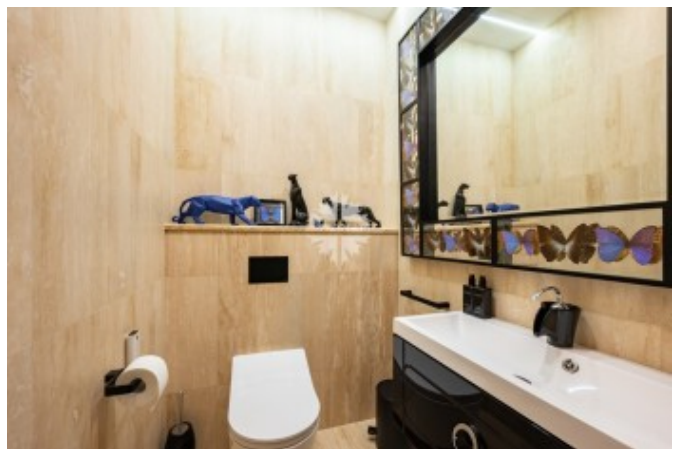

Смоленский 1-й переулок, 21