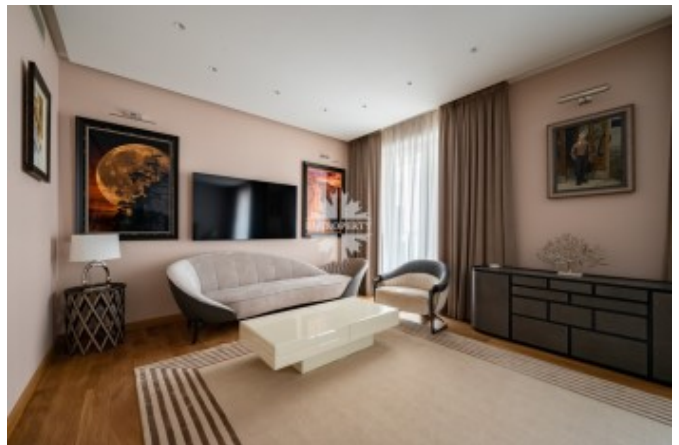

Смоленский 1-й переулок, 21