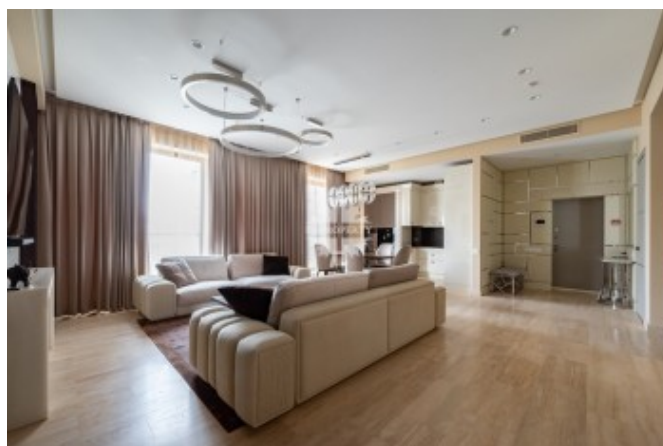

Описание

ID: 8110.

Стильный апартамент с дизайнерским ремонтом в ЖК «Smolensky De Luxe».

Планировка продумана, выполнено грамотное зонирование. В квартире 2 спальни, каждая со своей ванной комнатой и гардеробной, большая зона кухни-столовой и гостиной с камином,

Фото

Смоленский 1-й переулок, 21

гостевой санузел. Портал камина отделан ониксом, декорирован подсветкой.

Высокие потолки и большие окна в пол делают квартиру светлой и объемной.

Квартира выполнена в теплых монохромных тонах. В отделке стен использованы декоративные пано из гипса, натуральная кожа и замша. Мебель итальянских производителей: Visionnaire, Giorgio Collection, Ferre, двери Longhi, ванная комната Oasis, светильники Ralph Lauren. Фотографии Питера Лика придают интерьеру особую изысканность и шик.

Все элементы квартиры гармонично сочетаются между собой.

Из окон гостиной открывается красивый вид на Церковь Николы на Щепках.

Предусмотрены 2 машиноместа в подземном паркинге и кладовка за доп. стоимость.