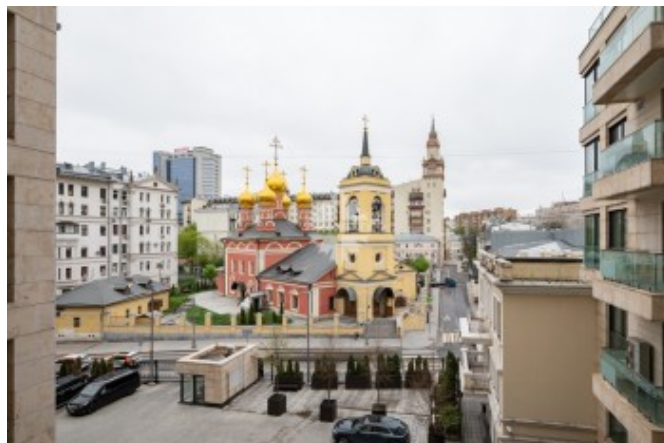

Смоленский 1-й переулок, 21