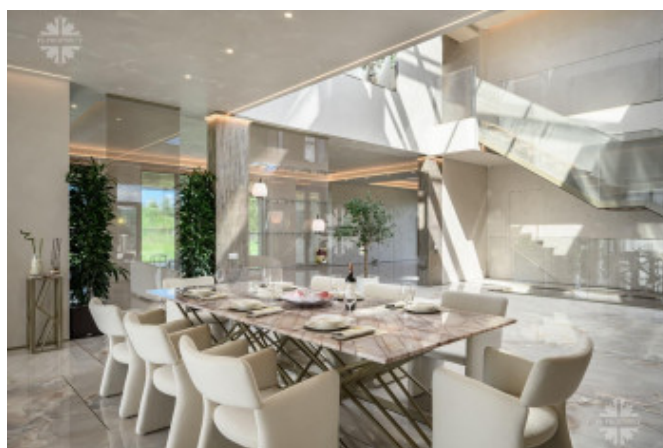

СОВРЕМЕННЫЙ ДОМ С БАССЕЙНОМ

террасу (50), кабинет (26) с выходом в зимний сад (35,5), бассейн (80,79) с раздевалкой / душевой и с/у (20), с/у (5).

2 этаж. Master-suite: две спальни (47,5 и 33) с двумя гардеробными (21,5 и 30), ванной (17,5) и с/у (8), комнатой для занятий или досуга (31). Спальня (32,5) с ванной (10), спальня (30) с ванной (8), спальня (27,5) с ванной (8,5), холл (80,5), тех помещение (7).

Цоколь. Бильярдная (58,5), кинотеатр (41), тренажерный зал (49), сауна (9) с комнатой отдыха (31) и душевой с с/у (12), постирочная (36), комната персонала (16) с с/у (3,5), котельная (16), технические помещения (24, 20 и 7), кладовая (34,5), тех помещение бассейна (54,5), коридор (29).

ПОСЕЛОК

Коттеджный поселок Берёзки River Village находится в удивительно красивой березовой роще. Частные домовладения, возведенные по проекту ведущего швейцарского архитектурного бюро Schindler Partner, аккуратно и грамотно «вписаны» в окружающий природный ландшафт.

Благоустроенные пляжи, ухоженные улочки, выстриженный газон придомовых участков и зоны отдыха в березовой роще придают уют и шарм, ощущение тишины и покоя.

Поселок расположен в самом сердце элитной Рублевки, его жителям доступны все ее инфраструктурные объекты. В шаговой доступности функционирует частная школа Cambridge International School с британской системой