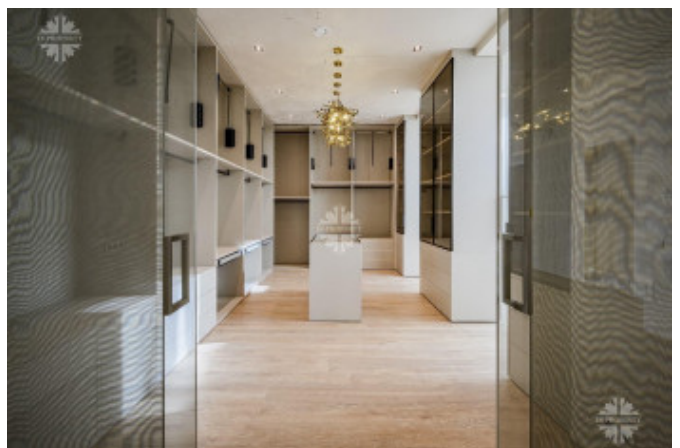

СОВРЕМЕННЫЙ ДОМ С БАССЕЙНОМ