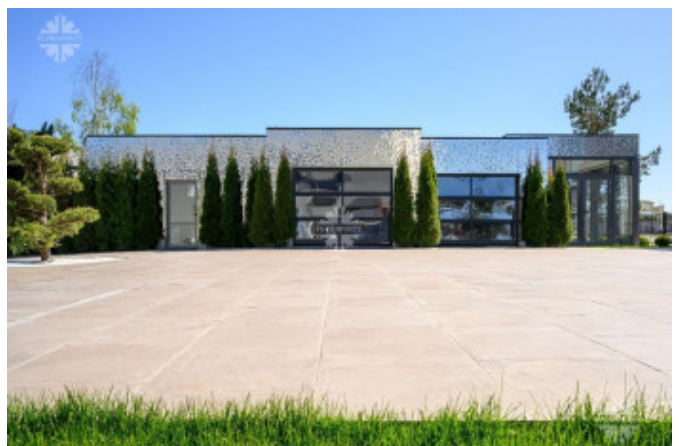

СОВРЕМЕННЫЙ ДОМ С БАССЕЙНОМ