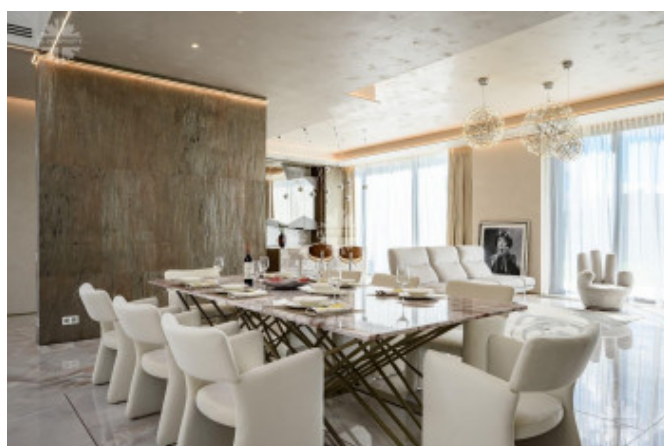

СОВРЕМЕННЫЙ ДОМ С БАССЕЙНОМ

Информация об объекте

№ лота	26155
Направление	Рублево-Успенское
Стоимость	731 385 000 руб.
Удаленность от МКАД	17 км
Населённый пункт	Одинцовский городской округ, Солослово д.
Коттеджный посёлок	БЕРЕЗКИ. RIVER VILLAGE (БЕРЕЗКИ. РИВЕР ВИЛЛАДЖ)
Общая площадь дома	1150 м²
Площадь участка	29 сот.
Таунхаус	Нет

Описание

Новый дом 1150 кв.м расположен в камерном коттеджном поселке Берёзки River Village в самом центре Рублевки. Участок площадью 29 соток с уложенным газоном и высаженными деревьями примыкает к прогулочной зоне реки Медведка.

Особенности дома: шикарные хозяйские апартаменты 190 кв.м, бассейн, сауна, кинотеатр, тренажерный зал, бильярдная, второй свет.

Продается в состоянии “под ключ”. В отделке используются дорогие материалы, современные решения, премиальный бренды.

ПЛАНИРОВКА

1 этаж. Прихожая (16,5), холл (46,5) с просторной гардеробной (34,5), гостиная со вторым светом (50,5 кв.м), кухня-столовая (53,5), патио (59) с выходом на

Фото