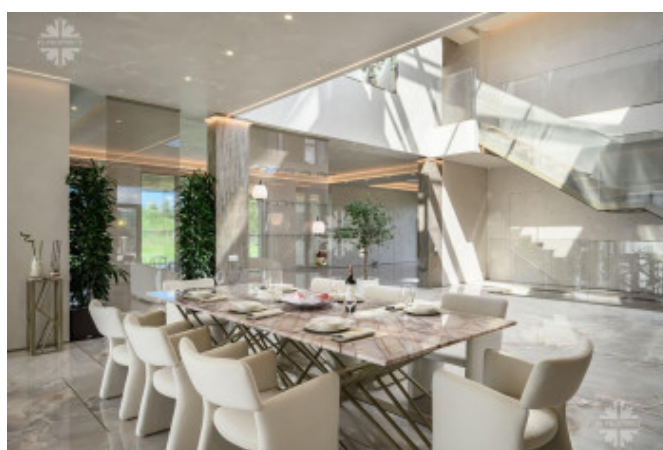

СОВРЕМЕННЫЙ ДОМ С БАССЕЙНОМ

террасу (50), кабинет (26) с выходом в зимний сад (35,5), бассейн (80,79) с раздевалкой / душевой и с/у (20), с/у (5).

2 этаж. Master-suite: две спальни (47,5 и 33) с двумя гардеробными (21,5 и 30), ванной (17,5) и с/у (8), комнатой для занятий или досуга (31). Спальня (32,5) с ванной (10), спальня (30) с ванной (8), спальня (27,5) с ванной (8,5), холл (80,5), тех помещение (7).

Цоколь. Бильярдная (58,5), кинотеатр (41), тренажерный зал (49), сауна (9) с комнатой отдыха (31) и душевой с с/у (12), постирочная (36), комната персонала (16) с с/у (3,5), котельная (16), технические помещения (24, 20 и 7), кладовая (34,5), тех помещение бассейна (54,5), коридор (29).

ПОСЕЛОК

Коттеджный поселок Берёзки River Village находится в удивительно красивой березовой роще. Частные домовладения, возведенные по проекту ведущего швейцарского архитектурного бюро Schindler Partner, аккуратно и грамотно «вписаны» в окружающий природный ландшафт.

Благоустроенные пляжи, ухоженные улочки, выстриженный газон придомовых участков и зоны отдыха в березовой роще придают уют и шарм, ощущение тишины и покоя.

Поселок расположен в самом сердце элитной Рублевки, его жителям доступны все ее инфраструктурные объекты. В шаговой доступности функционирует частная школа Cambridge International School с британской системой