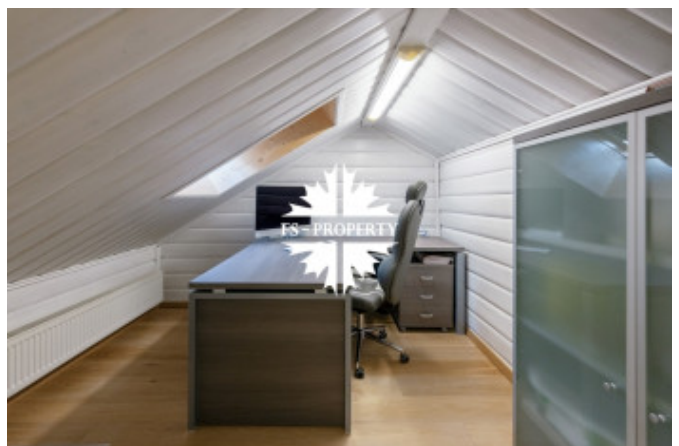

СТИЛЬНЫЙ ДЕРЕВЯННЫЙ ДОМ НА ЛЕСНОМ УЧАСТКЕ