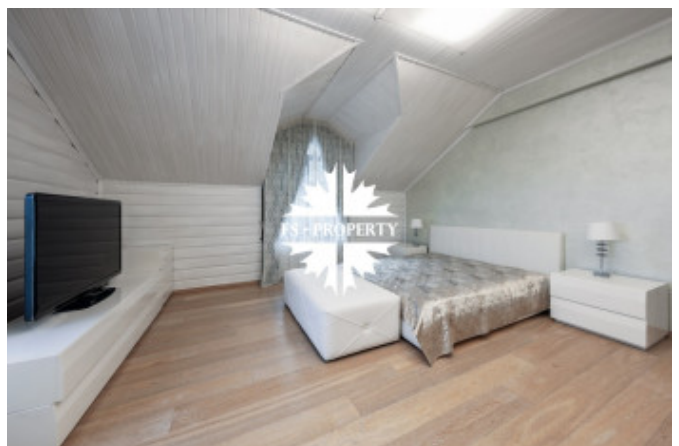

СТИЛЬНЫЙ ДЕРЕВЯННЫЙ ДОМ НА ЛЕСНОМ УЧАСТКЕ