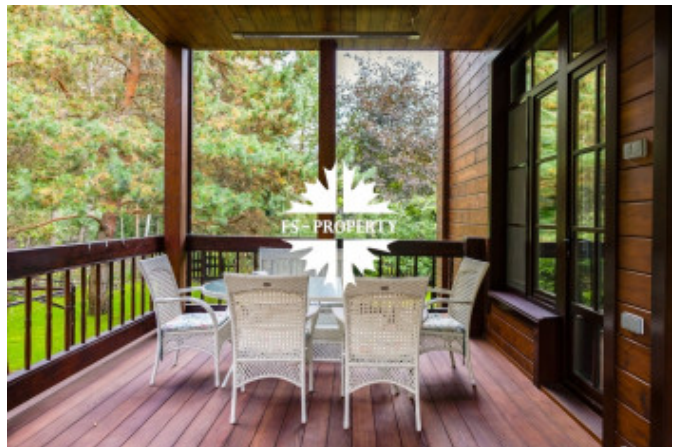

СТИЛЬНЫЙ ДЕРЕВЯННЫЙ ДОМ НА ЛЕСНОМ УЧАСТКЕ