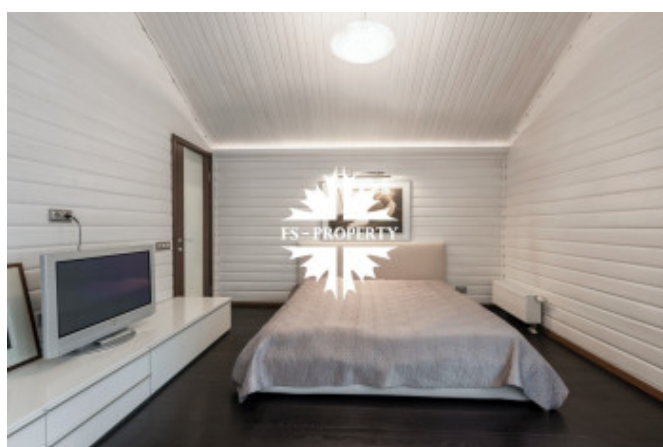

СТИЛЬНЫЙ ДЕРЕВЯННЫЙ ДОМ НА ЛЕСНОМ УЧАСТКЕ

приватность, а отдельно стоящий гараж на два автомобиля и кладовая дополняют инфраструктуру.

Коттеджный посёлок “Нахабино Country” расположен всего в 15 км от МКАД по Волоколамскому шоссе и включает 65 домовладений. На территории поселка есть теннисный корт с гравийным покрытием, площадка для пляжного волейбола (зимой — каток). Одним из преимуществ для жителей поселка является соседство знаменитого гольф-клуба на 18 лунок — “Moscow Country Club”. Жители поселка имеют возможность пользоваться всеми услугами, которые предлагает своим клиентам этот гольф-клуб: ресторанами, магазинами, спортивными площадками, фитнес-центром, озером с пляжем, прогулочными зонами, детскими площадками.