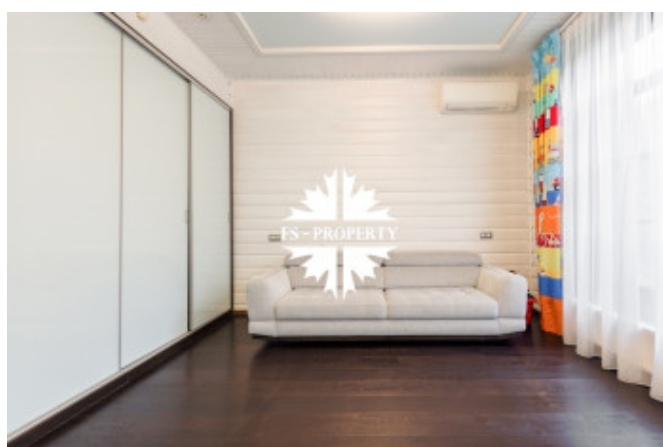

СТИЛЬНЫЙ ДЕРЕВЯННЫЙ ДОМ НА ЛЕСНОМ УЧАСТКЕ

приватность, а отдельно стоящий гараж на два автомобиля и кладовая дополняют инфраструктуру.

Коттеджный посёлок “Нахабино Country” расположен всего в 15 км от МКАД по Волоколамскому шоссе и включает 65 домовладений. На территории поселка есть теннисный корт с гравийным покрытием, площадка для пляжного волейбола (зимой — каток). Одним из преимуществ для жителей поселка является соседство знаменитого гольф-клуба на 18 лунок — “Moscow Country Club”. Жители поселка имеют возможность пользоваться всеми услугами, которые предлагает своим клиентам этот гольф-клуб: ресторанами, магазинами, спортивными площадками, фитнес-центром, озером с пляжем, прогулочными зонами, детскими площадками.