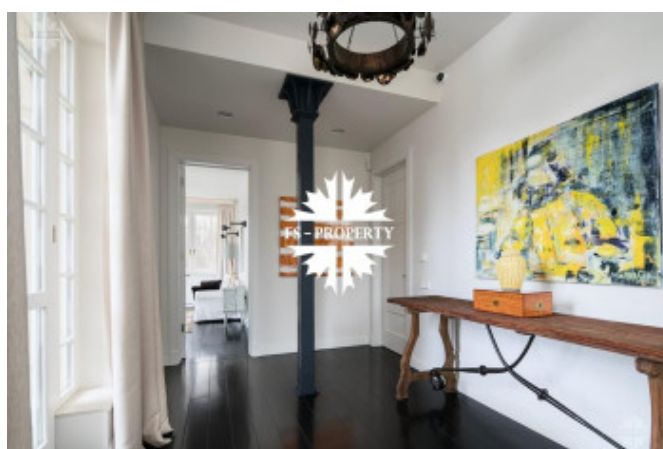

СТИЛЬНЫЙ ДОМ НА 4 СПАЛЬНИ