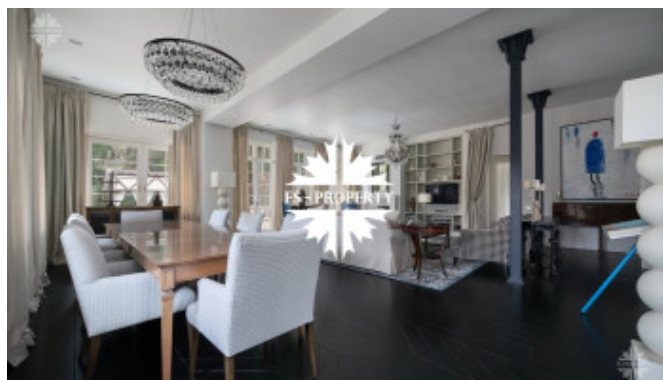

СТИЛЬНЫЙ ДОМ НА 4 СПАЛЬНИ

Информация об объекте

№ лота	25485
Тип сделки	Продажа
Направление	Минское
Стоимость	525 661 165 руб.
Удаленность от МКАД	10 км
Населённый пункт	Одинцовский городской округ, Дома отдыха Озера пос.
Коттеджный посёлок	ДОВИЛЬ
Общая площадь дома	580 м²
Площадь участка	30 сот.
Таунхаус	Нет

Описание

Великолепный коттедж в одном из лучших элитных поселков, в 10 км от Москвы.

- **Площадь дома 580 м² (3 уровня)**
- **4 спальни, 7 санузлов**
- **Участок 30 сот**
- **Гараж на 2 машиноместа**
- **Квартира для персонала**

Элегантный интерьер в пастельных тонах с яркими акцентами в декоре создают уютную, эстетичную атмосферу.

Отдельно на участке находится гараж на 2 машиноместа, а также квартира для персонала с кухней и двумя спальнями. Навес на 2 м/м. Оборудованная беседка. Детская площадка.

Планировочное решение основного дома:

1 этаж: холл, санузел, гардеробная, кухня, гостиная с выходами на 2 открытые террасы, игровая, постирочная, рабочая кухня, санузел;

Фото