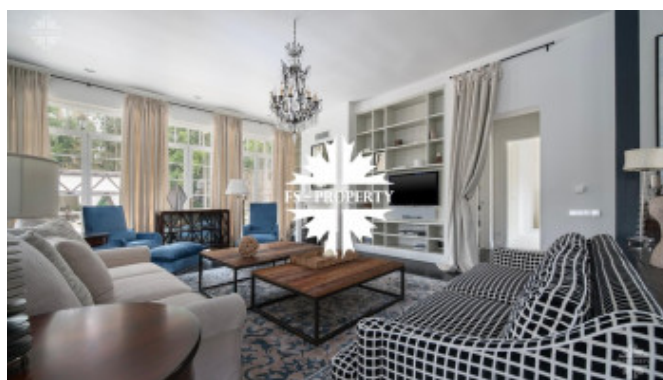

СТИЛЬНЫЙ ДОМ НА 4 СПАЛЬНИ

Информация об объекте

№ лота	25485
Тип сделки	Продажа
Направление	Минское
Стоимость	525 661 165 руб.
Удаленность от МКАД	10 км
Населённый пункт	Одинцовский городской округ, Дома отдыха Озера пос.
Коттеджный посёлок	ДОВИЛЬ
Общая площадь дома	580 м²
Площадь участка	30 сот.
Таунхаус	Нет

Описание

Великолепный коттедж в одном из лучших элитных поселков, в 10 км от Москвы.

- **Площадь дома 580 м² (3 уровня)**
- **4 спальни, 7 санузлов**
- **Участок 30 сот**
- **Гараж на 2 машиноместа**
- **Квартира для персонала**

Элегантный интерьер в пастельных тонах с яркими акцентами в декоре создают уютную, эстетичную атмосферу.

Отдельно на участке находится гараж на 2 машиноместа, а также квартира для персонала с кухней и двумя спальнями. Навес на 2 м/м. Оборудованная беседка. Детская площадка.

Планировочное решение основного дома:

1 этаж: холл, санузел, гардеробная, кухня, гостиная с выходами на 2 открытые террасы, игровая, постирочная, рабочая кухня, санузел;

Фото