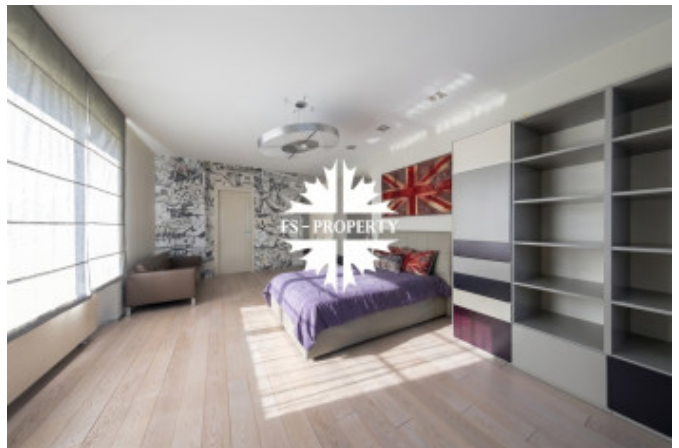

СТИЛЬНЫЙ ДОМ С МАНСАРДОЙ