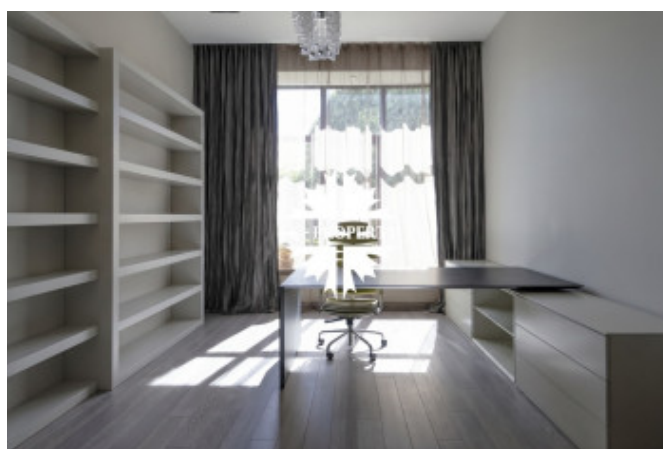

СТИЛЬНЫЙ ДОМ С МАНСАРДОЙ

1 этаж: холл с гардеробом, гостевой с/у, котельная, постирочная комната, выход в гараж на 2 м/м, кухня-гостиная, каминная зона, выход на террасу с зоной барбекю, кабинет, гостевая спальня с ванной комнатой. 2 этаж: холл, 1 мастер спальня с просторной гардеробной, ванной комнатой и сауной, 3 спальни, 2 ванные комнаты, балкон.

Мансарда: профессиональный домашний кинотеатр (Bowers&Wilkins) с проектором, 2 кладовые комнаты, оборудованная винная комната.

«Антоновка» – коттеджный поселок в 7 км от МКАД по шоссе. Закрытый, строго охраняемый поселок (КПП, патрулирование, видеонаблюдение) премиум-класса. При въезде в поселок есть супермаркет «Азбука Вкуса», ресторан «Магадан» сети Novikov Group, аптека, химчистка, цветочный магазин. На территории поселка организованы спортивные площадки для детей и взрослых, теннисные корты. В пешей доступности расположен крупный фитнес-клуб «Теннис РУ» с бассейном и теннисной академией. В трех километрах от поселка находится премиальная школа-пансион «Летово»