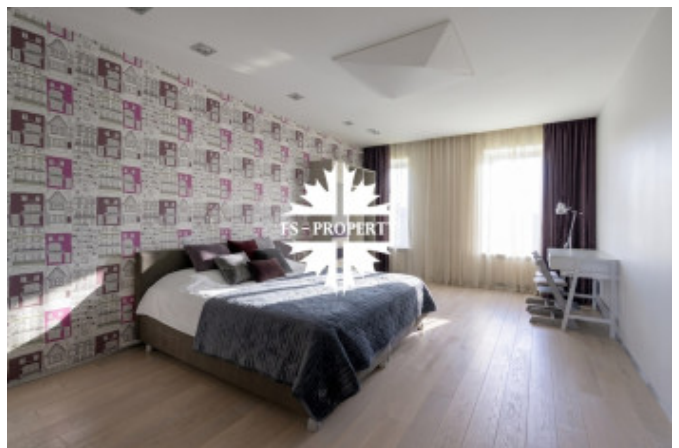

СТИЛЬНЫЙ ДОМ С МАНСАРДОЙ