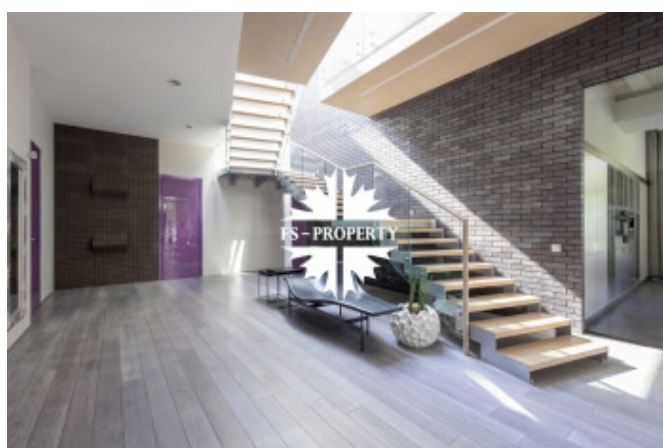

СТИЛЬНЫЙ ДОМ С МАНСАРДОЙ

1 этаж: холл с гардеробом, гостевой с/у, котельная, постирочная комната, выход в гараж на 2 м/м, кухня-гостиная, каминная зона, выход на террасу с зоной барбекю, кабинет, гостевая спальня с ванной комнатой. 2 этаж: холл, 1 мастер спальня с просторной гардеробной, ванной комнатой и сауной, 3 спальни, 2 ванные комнаты, балкон.

Мансарда: профессиональный домашний кинотеатр (Bowers&Wilkins) с проектором, 2 кладовые комнаты, оборудованная винная комната.

«Антоновка» – коттеджный поселок в 7 км от МКАД по шоссе. Закрытый, строго охраняемый поселок (КПП, патрулирование, видеонаблюдение) премиум-класса. При въезде в поселок есть супермаркет «Азбука Вкуса», ресторан «Магадан» сети Novikov Group, аптека, химчистка, цветочный магазин. На территории поселка организованы спортивные площадки для детей и взрослых, теннисные корты. В пешей доступности расположен крупный фитнес-клуб «Теннис РУ» с бассейном и теннисной академией. В трех километрах от поселка находится премиальная школа-пансион «Летово»