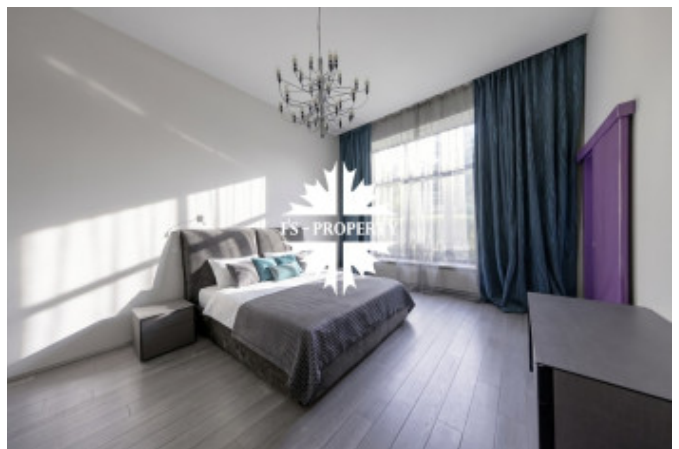

СТИЛЬНЫЙ ДОМ С МАНСАРДОЙ