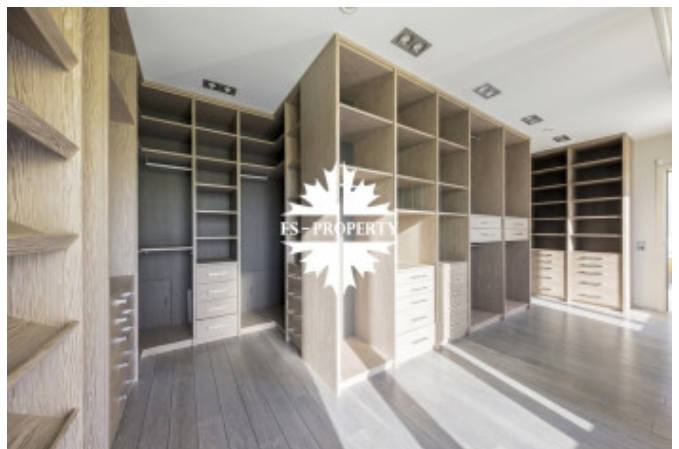

СТИЛЬНЫЙ ДОМ С МАНСАРДОЙ