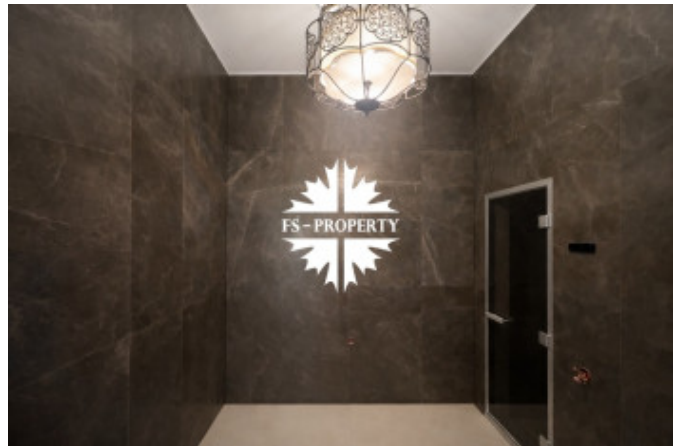

СТИЛЬНЫЙ КОТТЕДЖ СО СПА-ЗОНОЙ