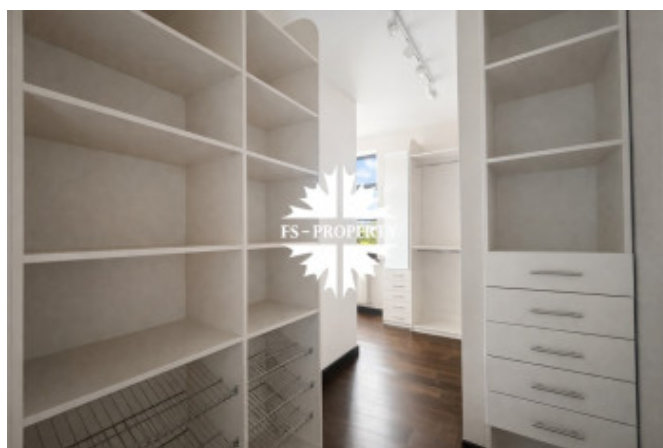

СТИЛЬНЫЙ КОТТЕДЖ СО СПА-ЗОНОЙ