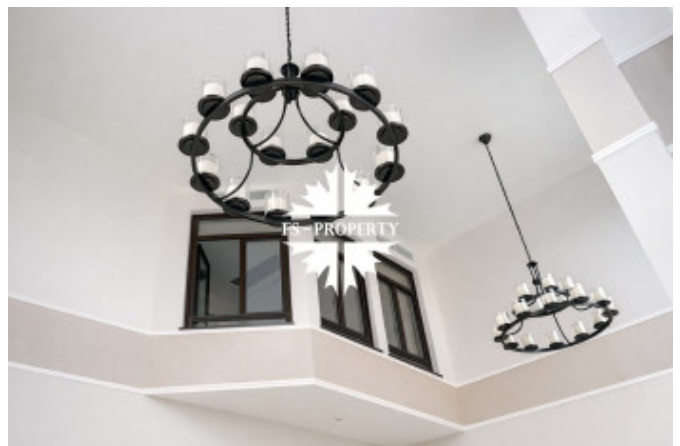

СТИЛЬНЫЙ КОТТЕДЖ СО СПА-ЗОНОЙ