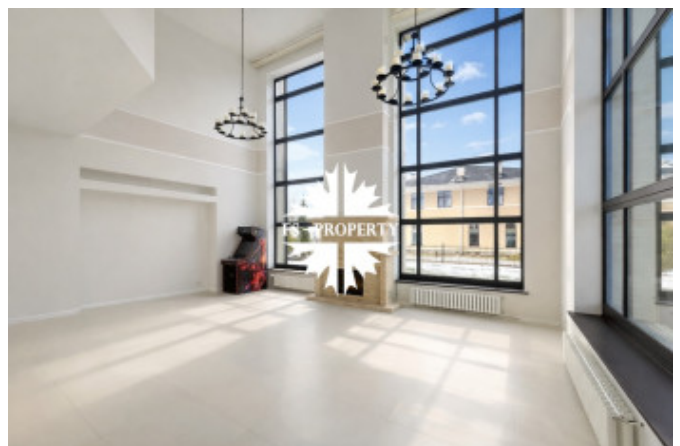

СТИЛЬНЫЙ КОТТЕДЖ СО СПА-ЗОНОЙ