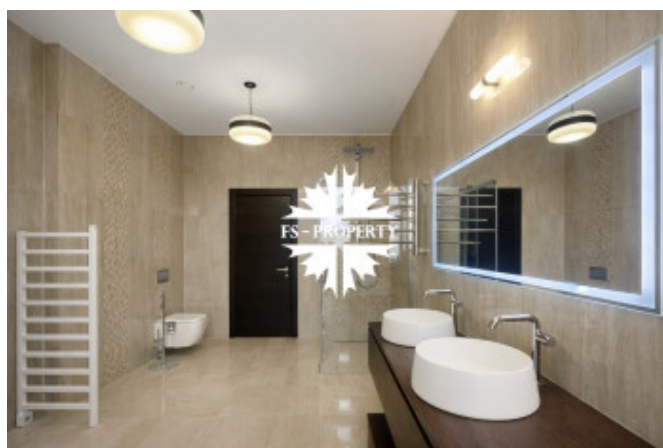

СТИЛЬНЫЙ КОТТЕДЖ СО СПА-ЗОНОЙ