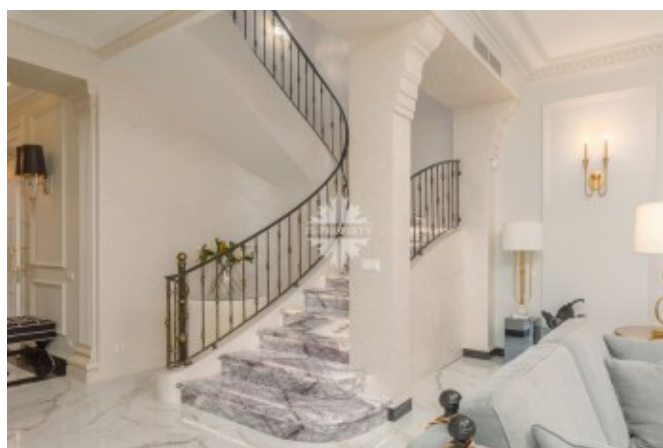

ТАУНХАУС ПОД КЛЮЧ

3 этаж: душевая, спальня с гардеробной (2 шт.), 1/2 санузла, кинотеатр, кладовая (2 шт.), хаммам, холл;

Функционируют приточно-вытяжная вентиляция, теплые водяные полы, центральное кондиционирование.

Московская область, городской округ Красногорск, д. Бузланово, КП Прозорово, Новорижское шоссе, Ильинское, Рублево-Успенское шоссе.

Охраняемый элитный поселок «Прозорово» предлагает прекрасные комфортные условия проживания в экологически чистой местности.

Весь поселок подключен к электро- и газоснабжению, имеются две артезианские скважины, оборудованные системой фильтрации.

На территории есть большая детская и спортивная площадка, прогулочные зоны.

В ближайшей доступности располагаются World Class Жуковка, World Class Павлово, теннисный центр в Жуковке, водноспортивный клуб в Барвихе, спортивно-развлекательный комплекс «Каток.Ру», множество ресторанов, магазины и торговые центры: «Азбука вкуса», «Седьмой континент», «Жуковфка Плаза», центр Dream House и др., несколько центров семейной медицины, аптеки, санатории. Частные школы, гимназии и детские сады расположены в Жуковке, Барвихе и Павлово всего в 10-минутной доступности.