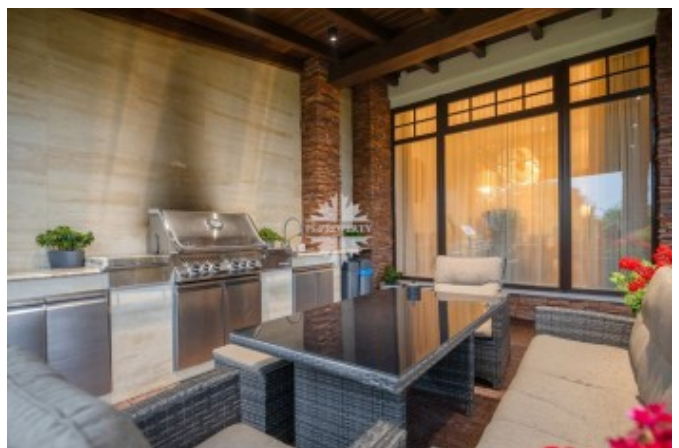

ТАУНХАУС ПОД КЛЮЧ