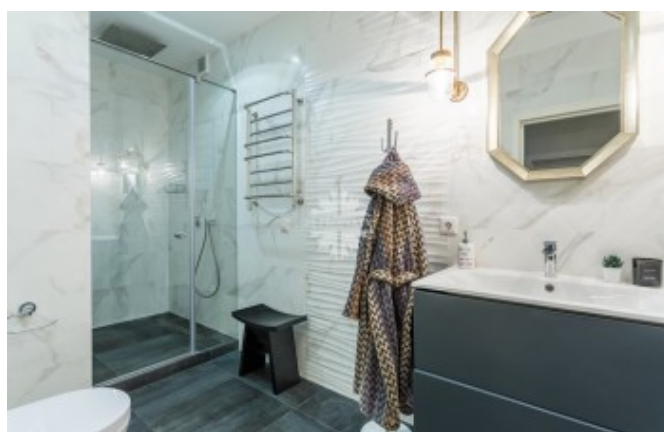

ТАУНХАУС ПОД КЛЮЧ