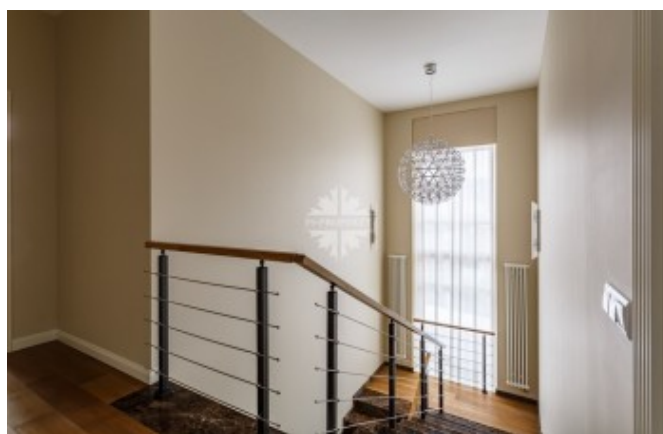

ТАУНХАУС ПОД КЛЮЧ