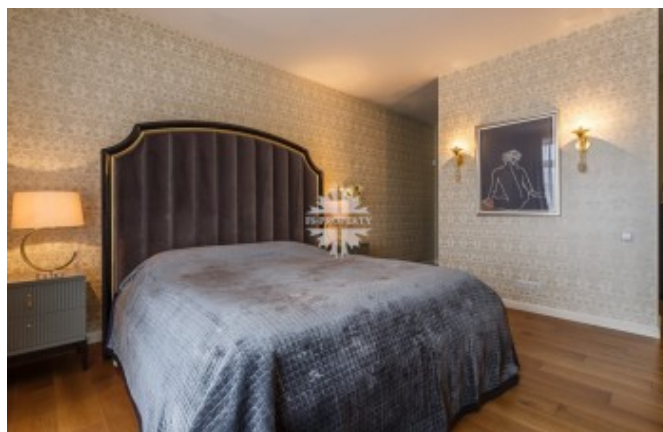

ТАУНХАУС ПОД КЛЮЧ