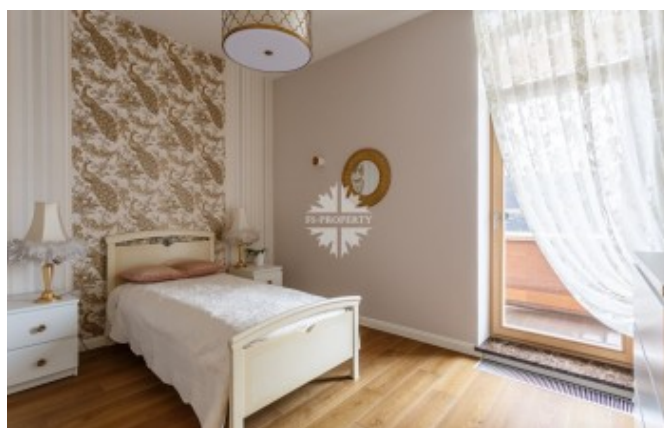

ТАУНХАУС ПОД КЛЮЧ