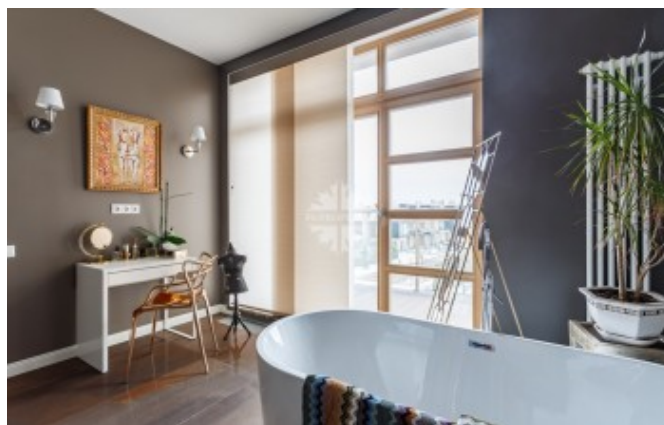

ТАУНХАУС ПОД КЛЮЧ