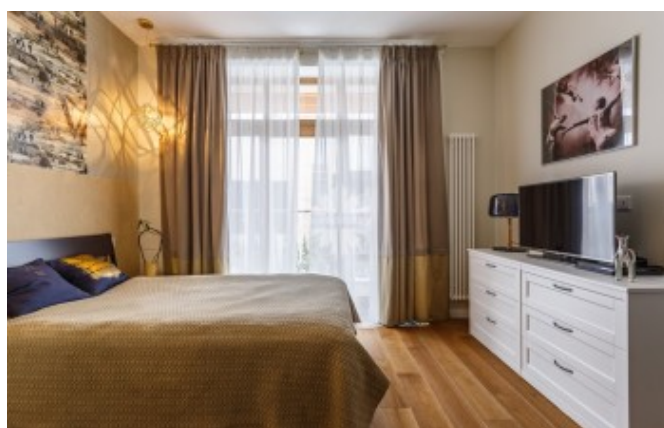

ТАУНХАУС ПОД КЛЮЧ