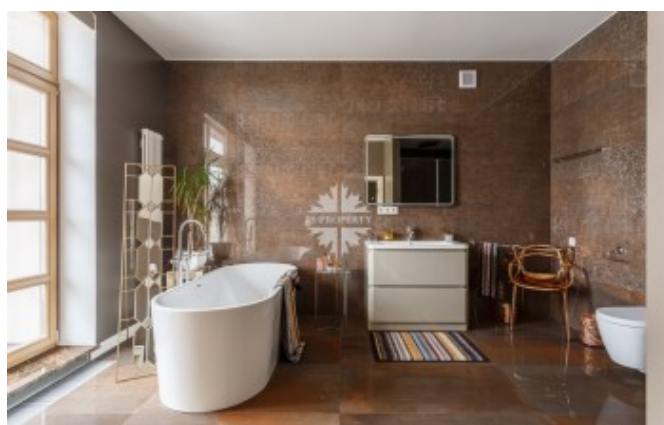

ТАУНХАУС ПОД КЛЮЧ