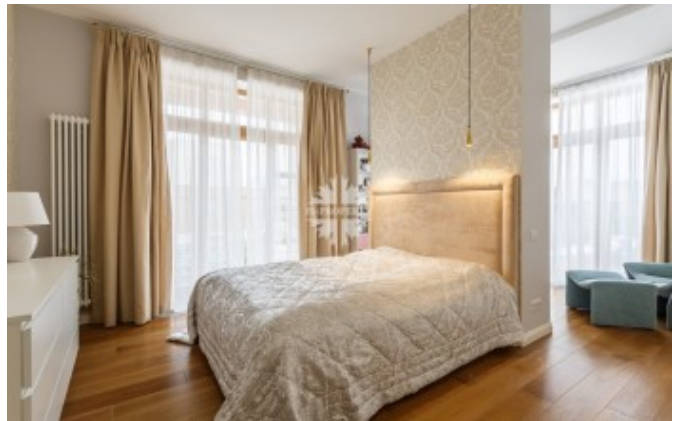

ТАУНХАУС ПОД КЛЮЧ

Расположение

Московская область, округ Истра, д. Писково

Элитный поселок таунхаусов и апартаментов «Park Avenue» расположен на 23 км Новорижского шоссе, в уникальном уголке Подмосковья, который отличается не только прекрасной экологической обстановкой, но и комфортными условиями проживания.