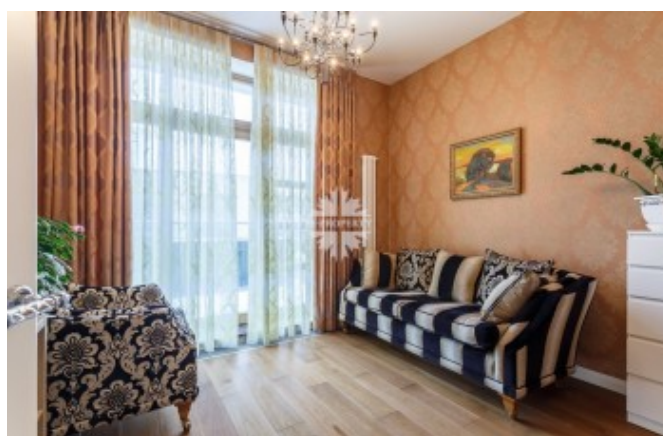

ТАУНХАУС ПОД КЛЮЧ