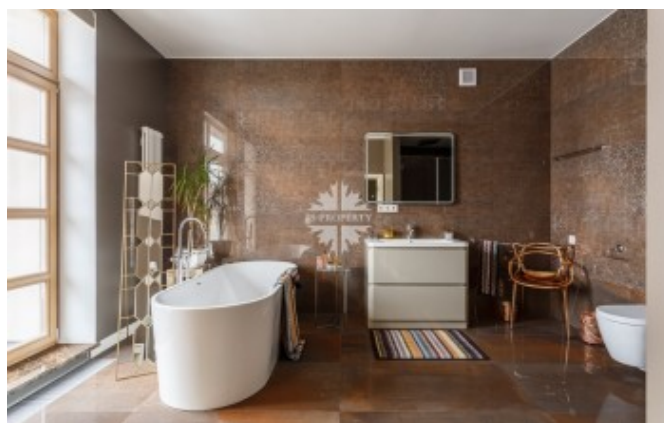

ТАУНХАУС ПОД КЛЮЧ