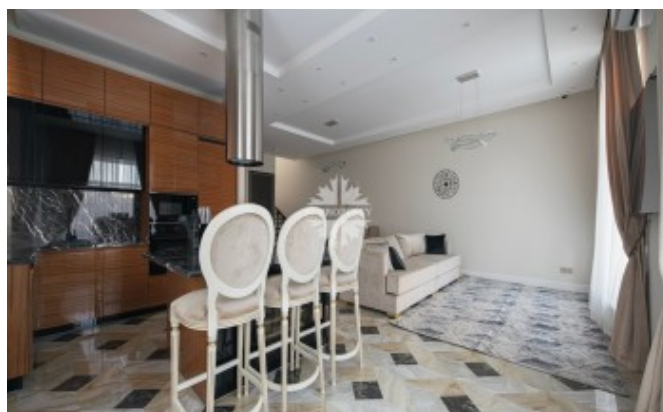

Дом

Информация об объекте

№ лота	15695
Тип сделки	Продажа
Стоимость	65 000 000 руб.
Стоимость за кв.м	288 889 руб. за м²
Общая площадь	225 м²
Площадь кухни	15 м²
Количество комнат	6
Этажность	3
Отделка	Нет
Паркинг	Нет
Летние помещения	Нет
Пентхаус	Нет
Лифт	Нет
Тип дома	Кирпичный

Описание

Посёлок Зелёный Ветер-2 (КП Европа-1).

Таунхаус 225 кв.м на лесном участке 3,8 соток. Тихое, красивое место в самой лучшей части поселка.

Новая отделка, никто не проживал. Интерьеры выдержаны в классическом стиле. Мебель, встроенная техника.

1 этаж: прихожая, гардеробная, санузел, кухня, столовая, гостиная, выход на веранду;

2 этаж: 2 мастер-спальни со своими гардеробными и санузлами.

3 этаж: 3 спальни, санузел, гардеробная.

Охраняемый поселок «Европа» находится в Одинцовском районе, в 22 км от МКАД по Ильинскому шоссе. Добраться до

Фото