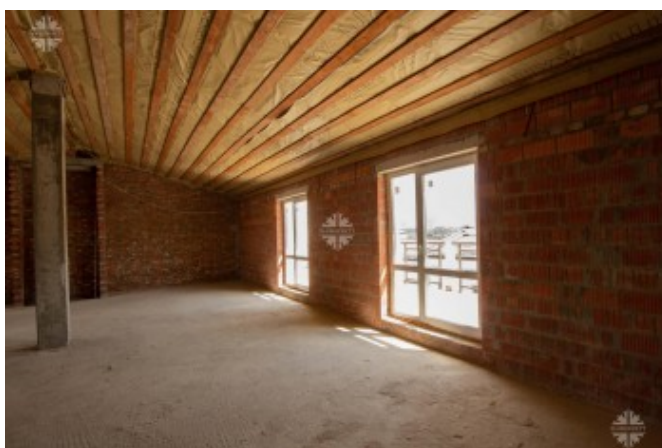

ТАУНХАУС В МОСКВЕ