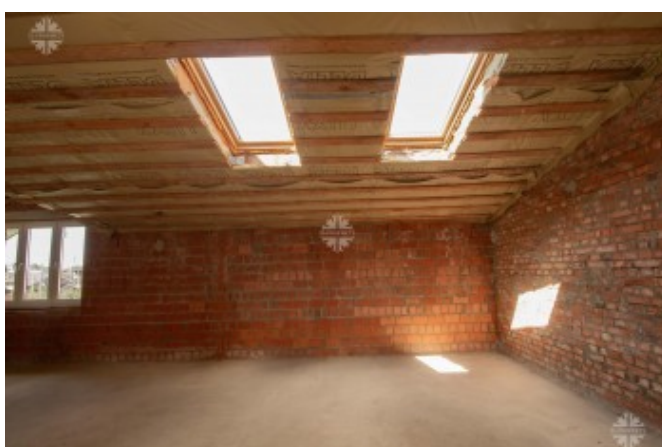

ТАУНХАҮС В МОСКВЕ