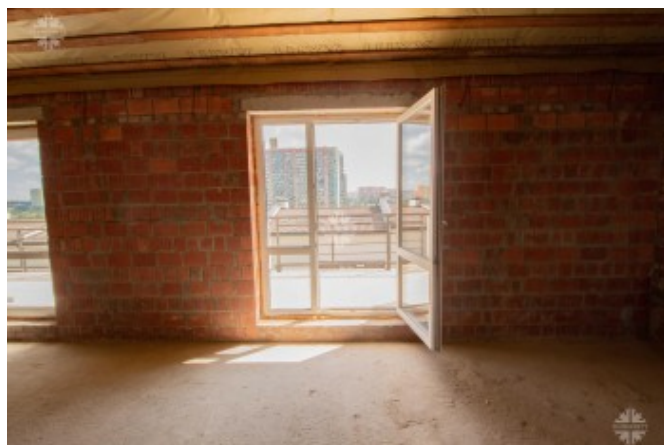

ТАУНХАУС В МОСКВЕ