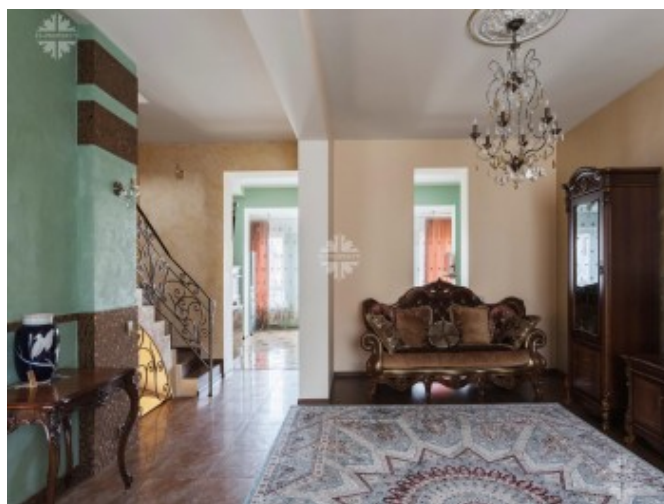

ТАУНХАУС В ЖК ЭДЕМ

Участок 2.5 сотки оборудован навесом. С входной группы имеются парковочные места на 2 автомобиля.

Все жилые зоны оснащены кондиционированием для максимально комфортного проживания. Для безопасности дом обеспечен охранной сигнализацией и видеонаблюдением.

Сам поселок предлагает прекрасные комфортные условия проживания в экологически чистой местности. На территории функционируют 4 детские игровые площадки, фитнес-центр, йога-центр, 2 салона красоты, 2 частных детских сада, частная начальная школа, развивающие кружки для детей, химчистка, 2 продуктовых магазина, кафе, ресторан, 2 гостиницы, шиномонтаж, паспортный стол, спортивные площадки, теннисные корты. Жилой комплекс граничит с лесной зоной.