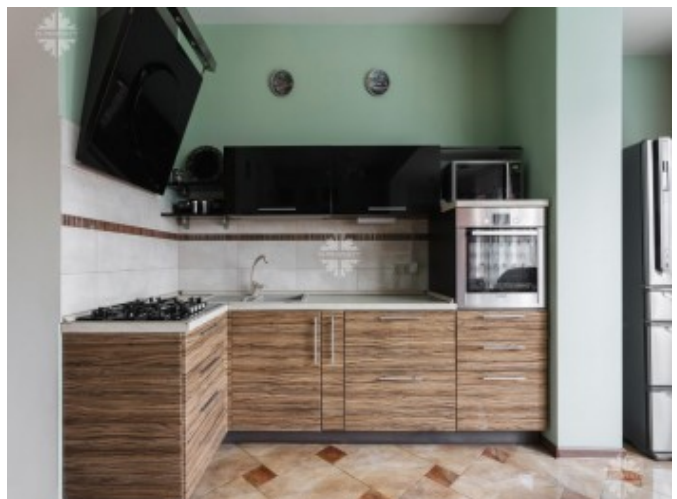

ТАУНХАУС В ЖК ЭДЕМ

Информация об объекте

№ лота	24678
Тип сделки	Продажа
Направление	Куркинское
Стоимость	35 000 000 руб.
Удаленность от МКАД	7 км
Общая площадь дома	200 м²
Площадь участка	2.52 сот.
Таунхаус	Да

Описание

К продаже предлагается трехэтажный таунхаус в элитном жилом комплексе с развитой инфраструктурой «Эдем».

Стильный таунхаус площадью 200 м² с отделкой «под ключ», оборудованный дизайнерской мебелью, эксклюзивной сантехникой и современной бытовой техникой.

Таунхаус располагается в тихой части поселка в 100 метрах от прогулочных зон.

Планировка:

1 этаж: холл, санузел, кабинет (можно оборудовать под детскую спальню), теплый гараж на 1 автомобиль (можно оборудовать под комнату), теплая веранда, котельная, выход во внутренний двор. Высота потолков 2.85 м.

2 этаж: кухня-столовая, гостиная. Высота потолков 3 м.

3 этаж: спальня, гардеробная, санузел, застекленный балкон.

Этажи соединяет монолитная винтовая лестница.

Фото