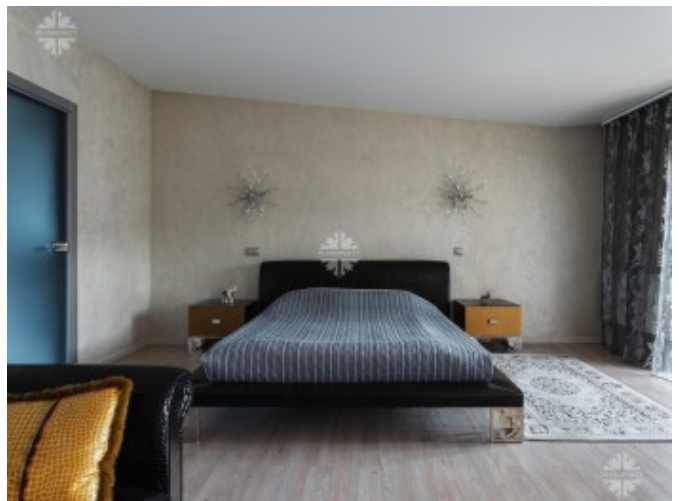

ТАУНХАУС В ЖК ЭДЕМ