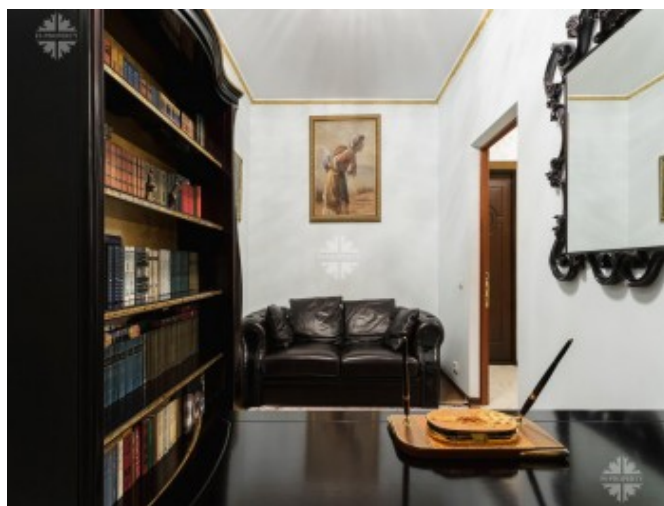

ТАУНХАУС В ЖК ЭДЕМ