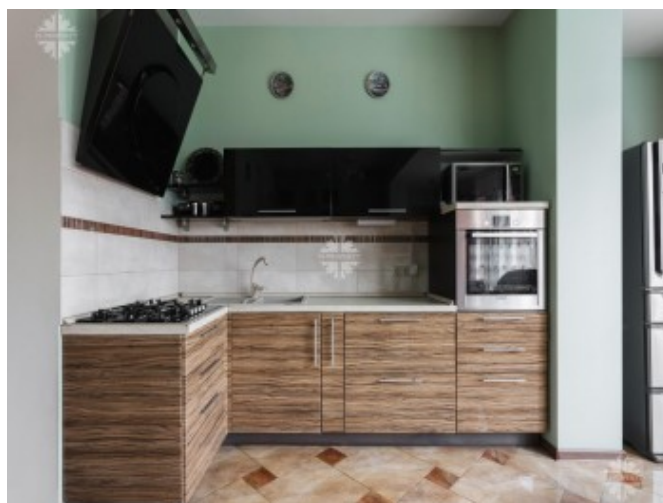

ТАУНХАУС В ЖК ЭДЕМ

Информация об объекте

№ лота	24678
Тип сделки	Продажа
Направление	Куркинское
Стоимость	35 000 000 руб.
Удаленность от МКАД	7 км
Общая площадь дома	200 м²
Площадь участка	2.52 сот.
Таунхаус	Да

Описание

К продаже предлагается трехэтажный таунхаус в элитном жилом комплексе с развитой инфраструктурой «Эдем».

Стильный таунхаус площадью 200 м² с отделкой «под ключ», оборудованный дизайнерской мебелью, эксклюзивной сантехникой и современной бытовой техникой.

Таунхаус располагается в тихой части поселка в 100 метрах от прогулочных зон.

Планировка:

1 этаж: холл, санузел, кабинет (можно оборудовать под детскую спальню), теплый гараж на 1 автомобиль (можно оборудовать под комнату), теплая веранда, котельная, выход во внутренний двор. Высота потолков 2.85 м.

2 этаж: кухня-столовая, гостиная. Высота потолков 3 м.

3 этаж: спальня, гардеробная, санузел, застекленный балкон.

Этажи соединяет монолитная винтовая лестница.

Фото