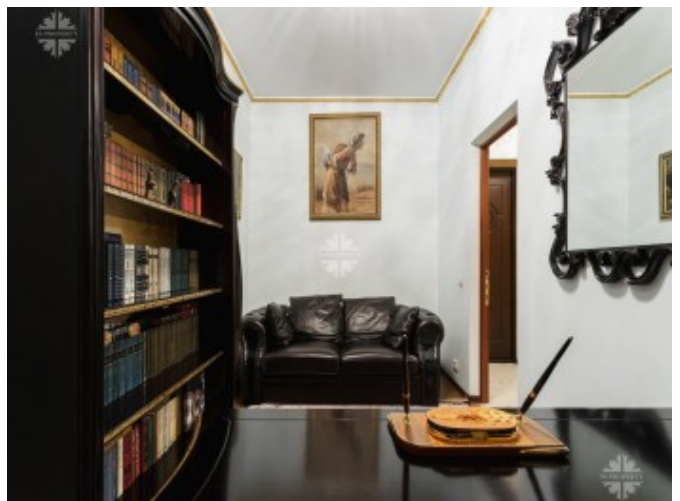

ТАУНХАУС В ЖК ЭДЕМ