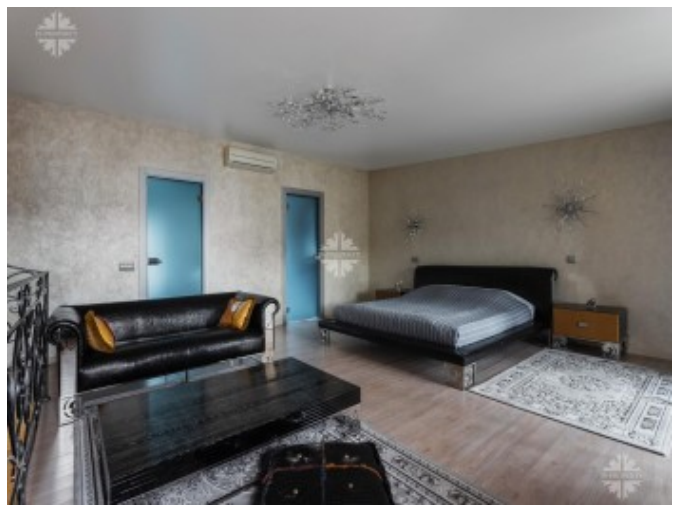

ТАУНХАУС В ЖК ЭДЕМ