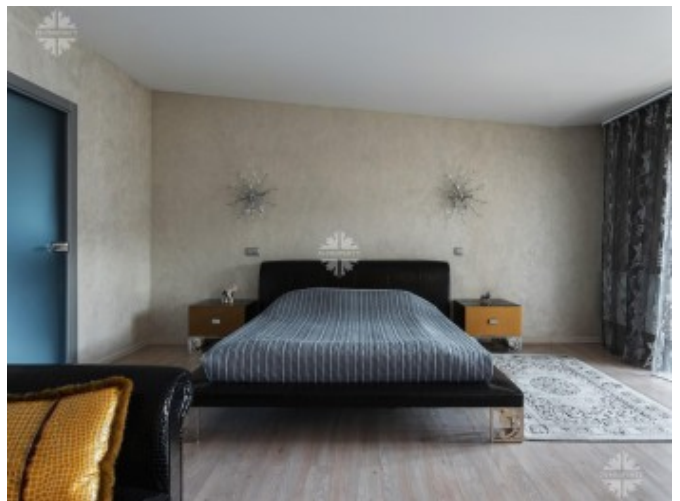

ТАУНХАУС В ЖК ЭДЕМ