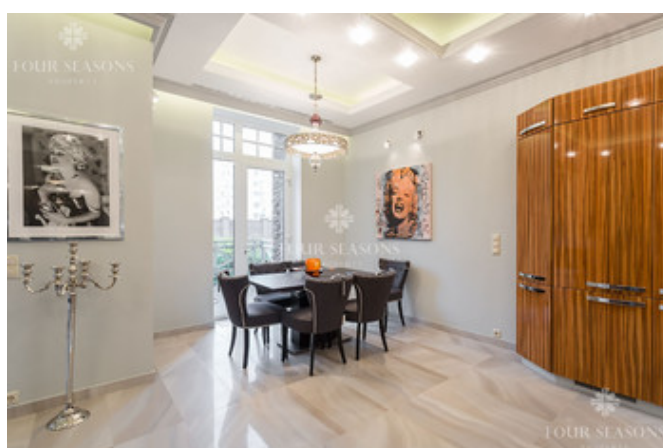

Таунхаусы на Рублевке

Информация об объекте

№ лота	21153
Тип сделки	Продажа
Направление	Новорижское
Стоимость	67 506 400 руб.
Удаленность от МКАД	10 км
Населённый пункт	Бузланово деревня
Коттеджный посёлок	Прозорово
Общая площадь дома	340 м²
Таунхаус	Нет

Описание

Предлагаем Вашему вниманию комфортный, полностью готовый к проживанию таунхаус со стильной отделкой, функциональной планировкой, мебелью и бытовой техникой.

- **Площадь дома 340 м2**
- **3 уровня**
- **Два балкона, две террасы с выходом в сад**
- **Земельный участок**

Планировочное решение:

Первый этаж: холл-прихожая, зал-гостиная с действующим камином, полностью оборудованная кухня, кабинет, гардеробная, кладовая, 2 санузла.

Второй этаж: 2 спальни, кабинет, 3 санузла, 3 гардеробные.

Третий этаж: SPA-зона с сауной, тренажерный зал.

О поселке:

Московская область, городской округ

Фото