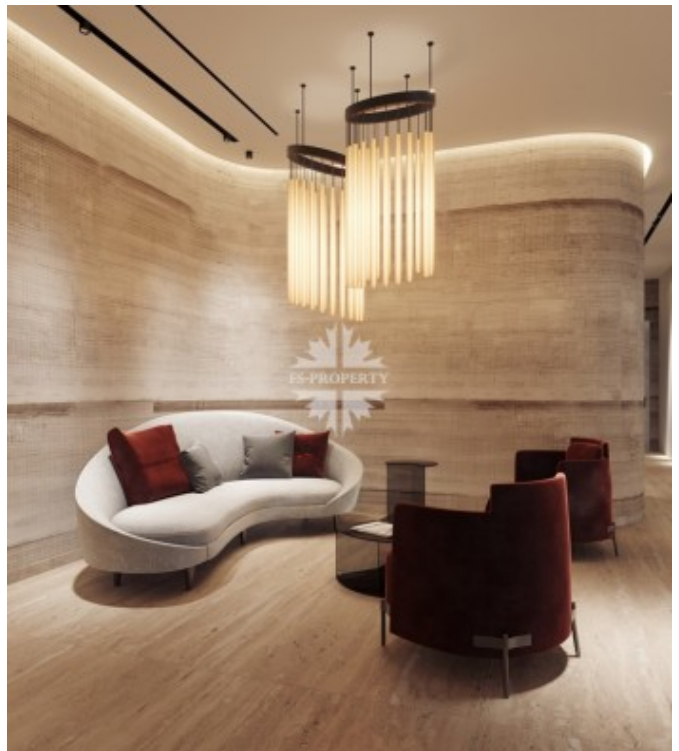

Толмачевский Б. переулок, 5