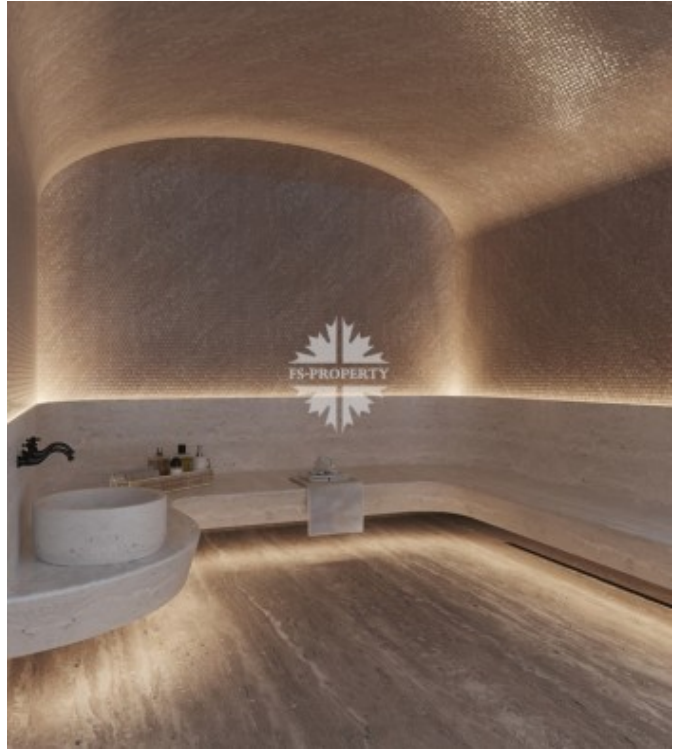

Толмачевский Б. переулок, 5