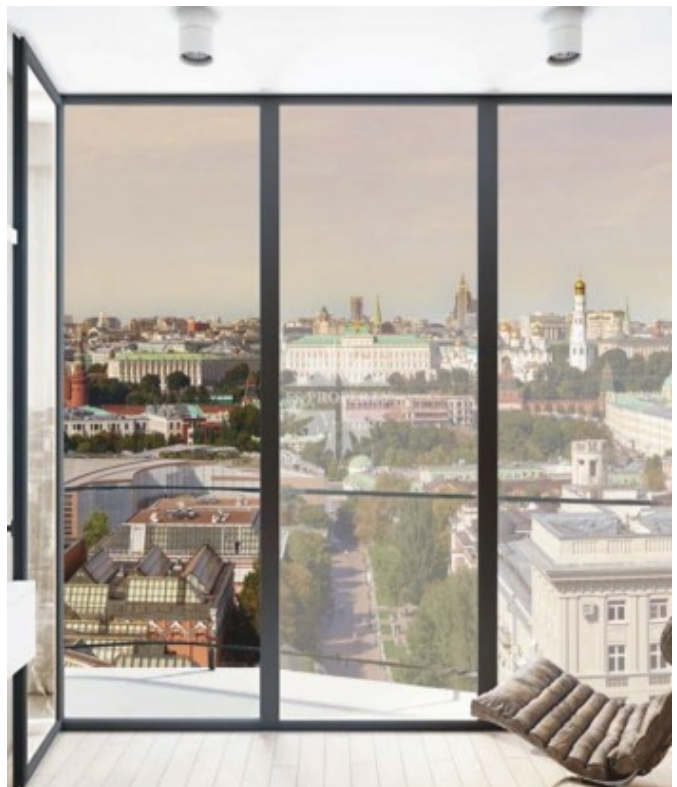

## Фото

## Описание

Восточный корпус.

2-х комнатная квартира без отделки в новом жилом квартале премиум класса на Якиманке. Пространство позволяет организовать кухню-гостиную, мастер-спальню с гардеробной, ванной комнатой и выходом на балкон, гостевой санузел. Панорамные окна, высокие потолки.

ЖК Лаврушинский - дом с лучшими видами на Кремль. Находится всего в километре от Кремля и возвышается над