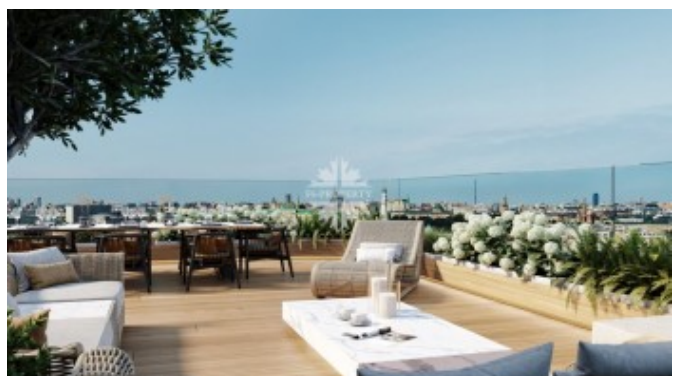

Толмачевский Б. переулок, 5