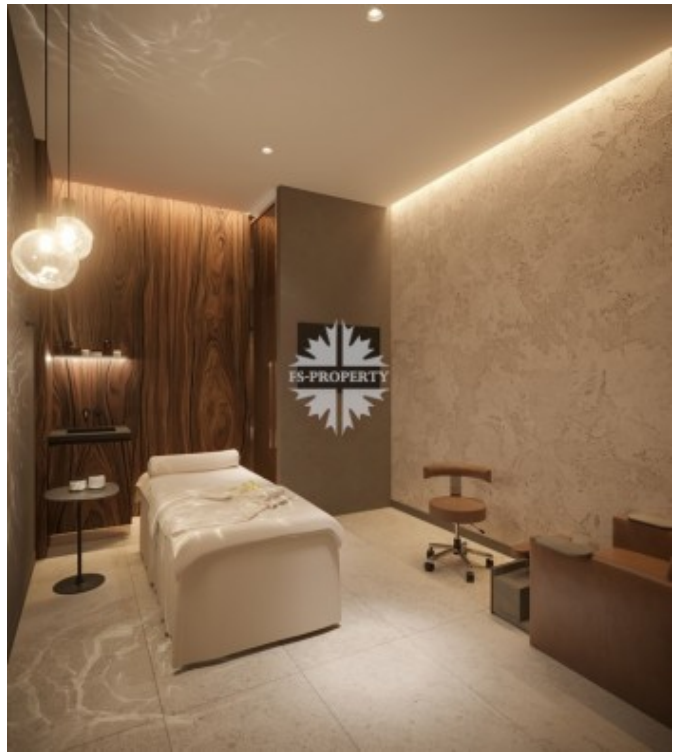

Толмачевский Б. переулок, 5