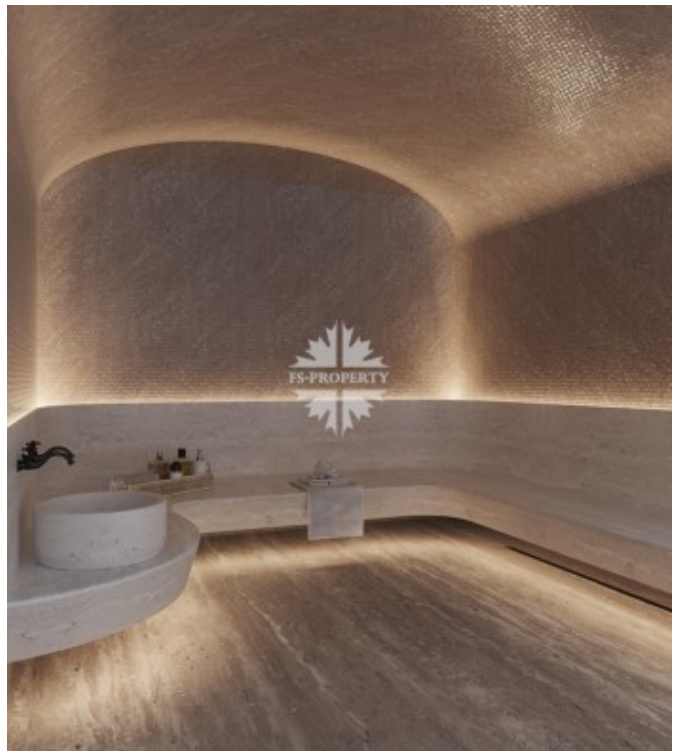

Толмачевский Б. переулок, 5