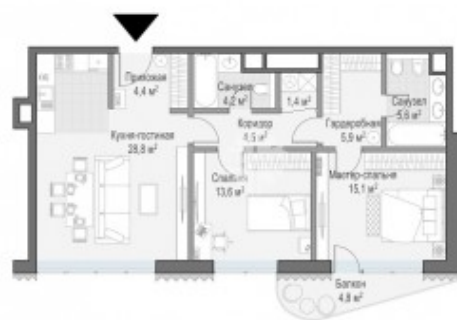

Толмачевский Б. переулок, 5

Информация об объекте

№ лота	14951
Тип сделки	Продажа
Район	Якиманка
Метро	Полянка
Стоимость	174 410 000 руб.
Стоимость за кв.м	2 037 500 руб. за м²
Адрес	Толмачевский Б. переулок, 5
Жилой комплекс	ЛАВРУШИНСКИЙ
Общая площадь	85.6 м²
Количество комнат	3
Этаж	6
Этажность	14
Отделка	Нет
Паркинг	Да
Пентхаус	Нет
Год постройки	2024
Лифт	Нет
Тип балкона	балкон
Тип дома	Монолит
Ремонт	Без отделки

Описание

Западный корпус.

3-х комнатная квартира без отделки в новом жилом квартале премиум класса на Якиманке. Пространство позволяет организовать кухню-гостиную, мастер-спальню с гардеробной, ванной комнатой и выходом на балкон, гостевую спальню, гостевой санузел. Панорамные окна, высокие потолки.

ЖК Лаврушинский - дом с лучшими видами на Кремль. Находится всего в

Фото