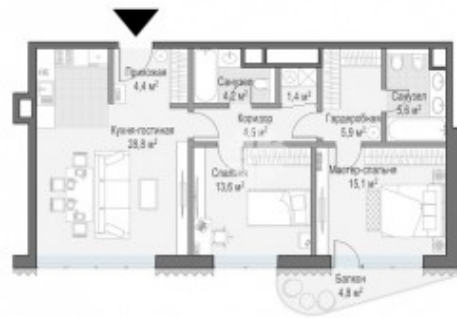

Толмачевский Б. переулок, 5

Информация об объекте

№ лота	14951
Тип сделки	Продажа
Район	Якиманка
Метро	Полянка
Стоимость	174 410 000 руб.
Стоимость за кв.м	2 037 500 руб. за м²
Адрес	Толмачевский Б. переулок, 5
Жилой комплекс	ЛАВРУШИНСКИЙ
Общая площадь	85.6 м²
Количество комнат	3
Этаж	6
Этажность	14
Отделка	Нет
Паркинг	Да
Пентхаус	Нет
Год постройки	2024
Лифт	Нет
Тип балкона	балкон
Тип дома	Монолит
Ремонт	Без отделки

Описание

Западный корпус.

3-х комнатная квартира без отделки в новом жилом квартале премиум класса на Якиманке. Пространство позволяет организовать кухню-гостиную, мастер-спальню с гардеробной, ванной комнатой и выходом на балкон, гостевую спальню, гостевой санузел. Панорамные окна, высокие потолки.

ЖК Лаврушинский - дом с лучшими видами на Кремль. Находится всего в

Фото