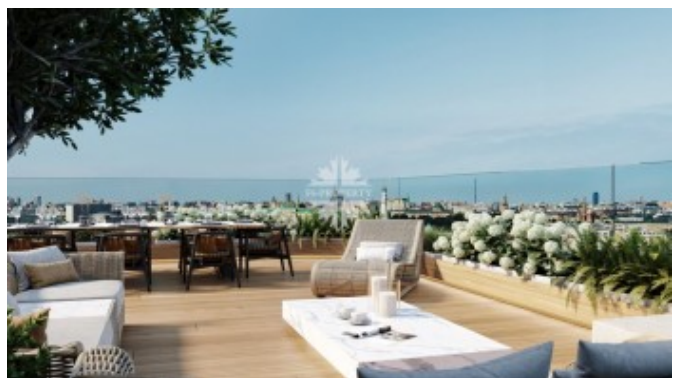

Толмачевский Б. переулок, 5