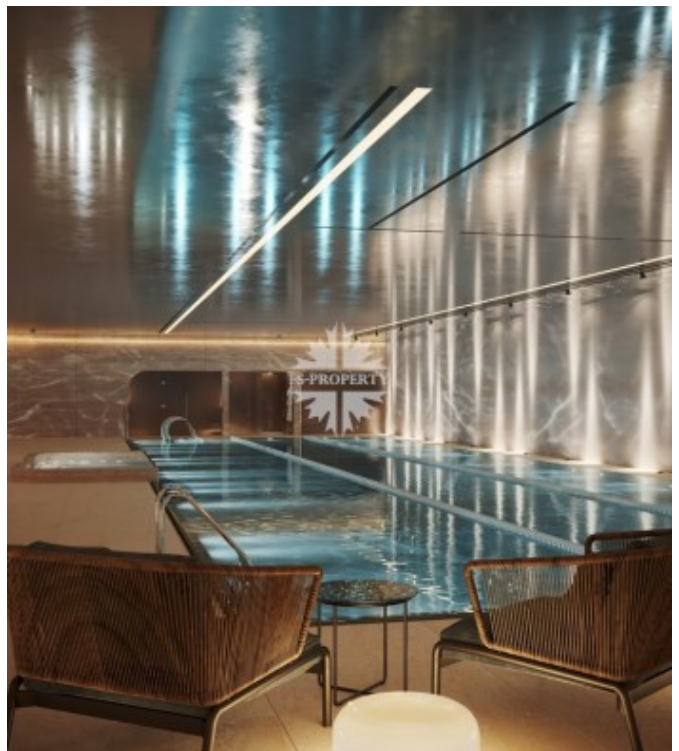

Толмачевский Б. переулок, 5