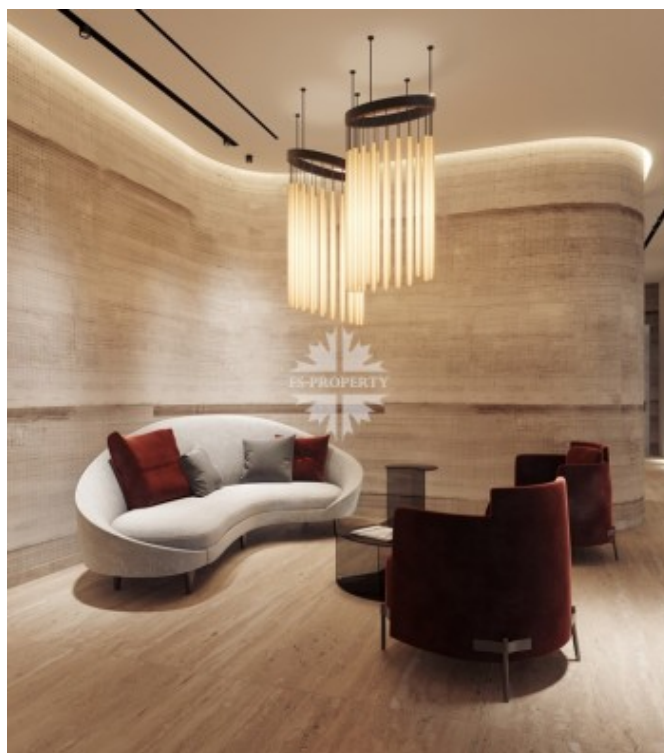

Толмачевский Б. переулок, 5