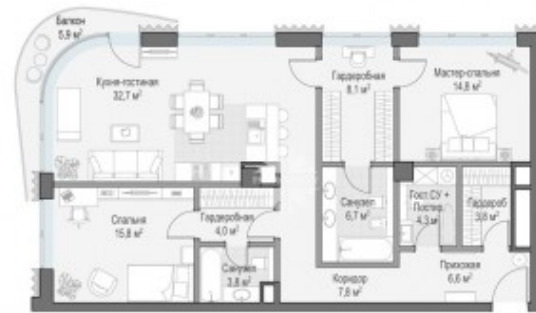

Толмачевский Б. переулок, 5

Информация об объекте

№ лота	15800
Тип сделки	Продажа
Район	Якиманка
Метро	Полянка
Стоимость	324 210 000 руб.
Стоимость за кв.м	2 942 015 руб. за м²
Адрес	Толмачевский Б. переулок, 5
Жилой комплекс	ЛАВРУШИНСКИЙ
Общая площадь	110.2 м²
Количество комнат	3
Этаж	5
Этажность	8
Отделка	Нет
Паркинг	Да
Пентхаус	Нет
Год постройки	2024
Лифт	Нет
Тип балкона	балкон
Тип дома	Монолит
Ремонт	Без отделки

Описание

Центральный корпус.

Видовая светлая и просторная квартира с балконом и пятью окнами на северной и западной сторонах. Две мастер-спальни максимально удалены друг от друга и представляют собой по-настоящему приватные, автономные пространства с отдельными ванными и гардеробными. Из окон открываются неповторимые виды на исторический центр Москвы: Кремль, храм Христа Спасителя, створ Лаврушинского переулка.

Фото