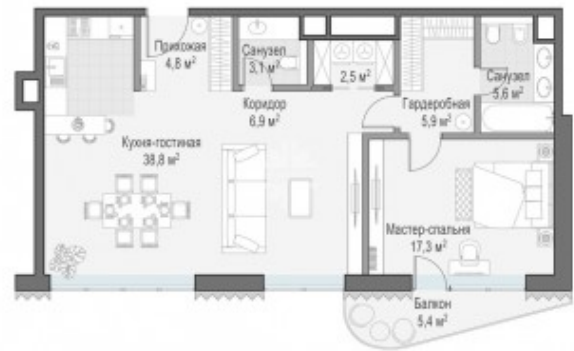

Толмачевский Б. переулок, 5

Информация об объекте

№ лота	15801
Тип сделки	Продажа
Район	Якиманка
Метро	Полянка
Стоимость	156 680 000 руб.
Стоимость за кв.м	1 830 374 руб. за м²
Адрес	Толмачевский Б. переулок, 5
Жилой комплекс	ЛАВРУШИНСКИЙ
Общая площадь	85.6 м²
Количество комнат	2
Этаж	4
Этажность	14
Отделка	Нет
Паркинг	Да
Пентхаус	Нет
Год постройки	2024
Лифт	Нет
Тип балкона	балкон
Тип дома	Монолит
Ремонт	Без отделки

Описание

Западный корпус.

Светлая квартира с балконом и окнами на южной стороне. Комфортная планировка, где можно разместить одну или две спальни. Панорамное остекление, приятные виды из окон.

ЖК Лаврушинский - дом с лучшими видами на Кремль. Находится всего в километре от Кремля и возвышается над малоэтажной окружающей застройкой.

Фото