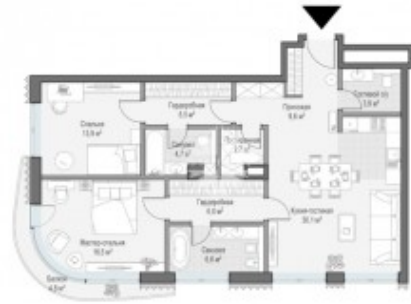

Толмачевский Б. переулок, 5

Информация об объекте

№ лота	14960
Тип сделки	Продажа
Район	Якиманка
Метро	Полянка
Стоимость	193 000 000 руб.
Стоимость за кв.м	1 910 891 руб. за м²
Адрес	Толмачевский Б. переулок, 5
Жилой комплекс	ЛАВРУШИНСКИЙ
Общая площадь	101 м²
Количество комнат	3
Этаж	2
Этажность	14
Отделка	Нет
Паркинг	Да
Пентхаус	Нет
Год постройки	2024
Лифт	Нет
Тип балкона	балкон
Тип дома	Монолит

Описание

Восточный корпус.

3-х комнатная квартира без отделки в новом жилом квартале премиум класса на Якиманке. Пространство позволяет организовать кухню-гостиную, мастер-спальню с гардеробной, ванной комнатой и выходом на балкон, гостевую спальню, гостевой санузел. Панорамные окна, высокие потолки.

ЖК Лаврушинский - дом с лучшими видами на Кремль. Находится всего в километре от Кремля и возвышается над

Фото