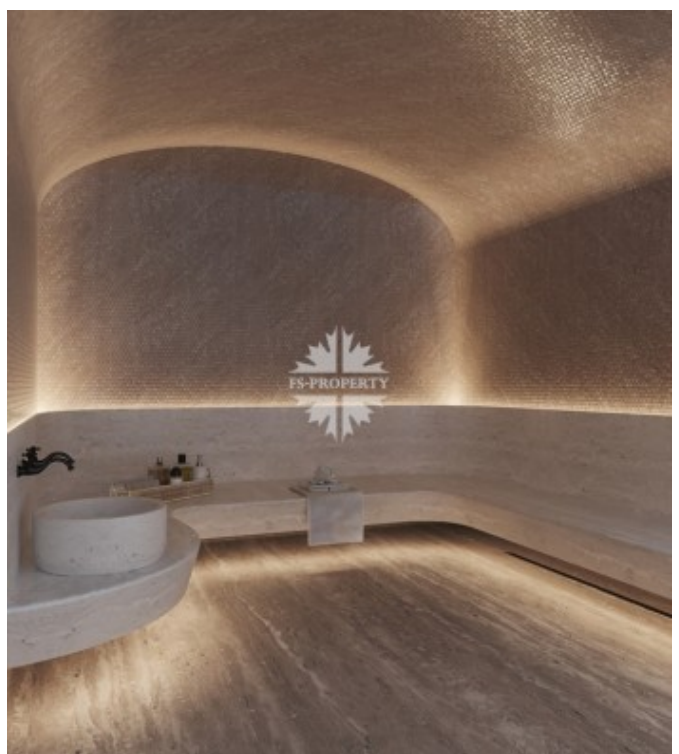

Толмачевский Б. переулок, 5