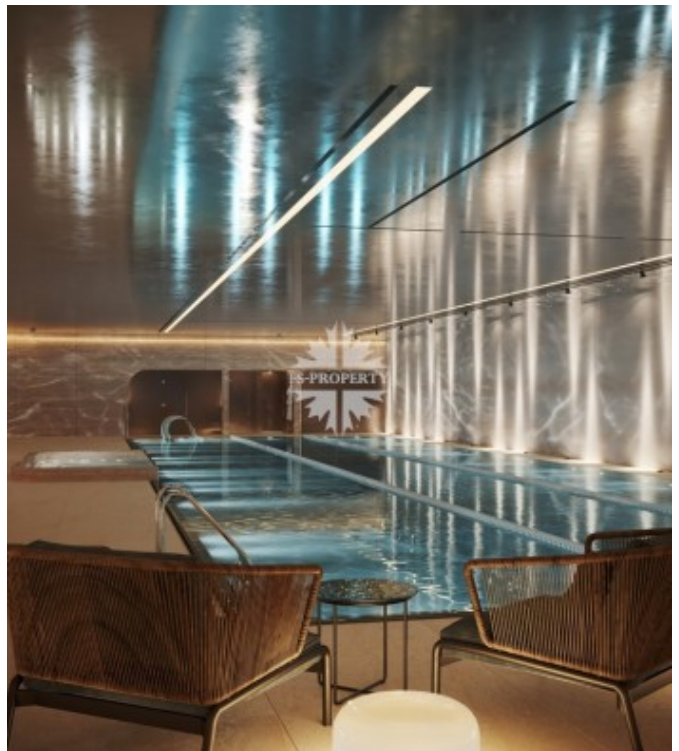

Толмачевский Б. переулок, 5