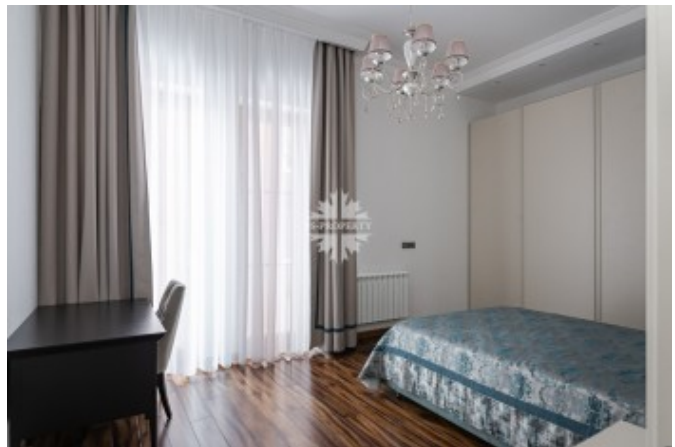

Трубецкая улица, 12к1