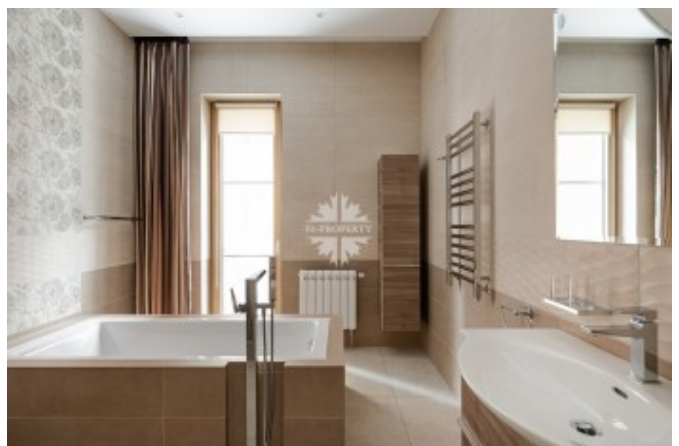

Трубецкая улица, 12к1