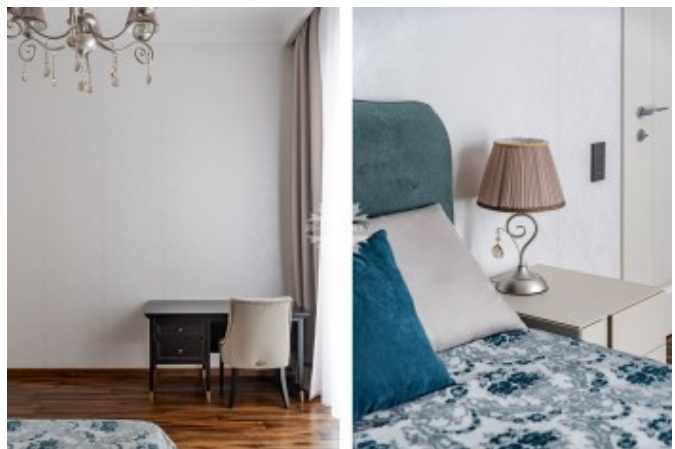

Трубецкая улица, 12к1