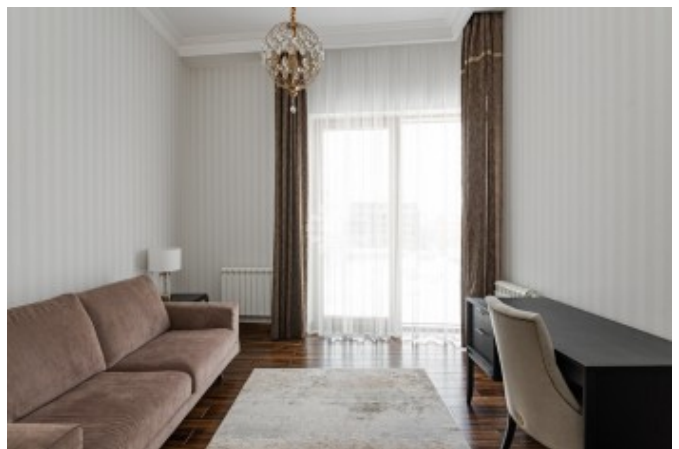

Трубецкая улица, 12к1