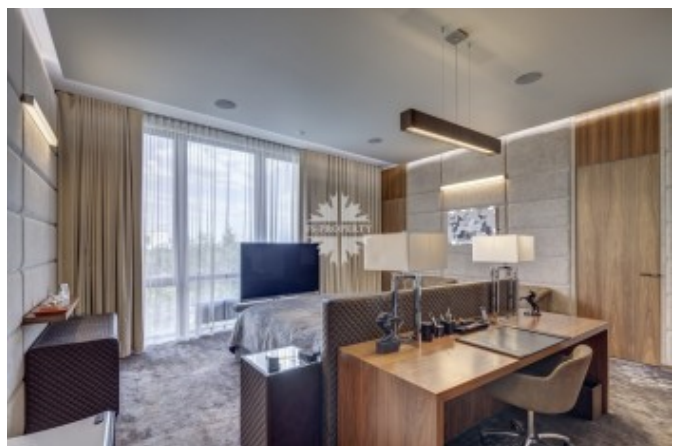

Тружеников 1-й переулок, 17А