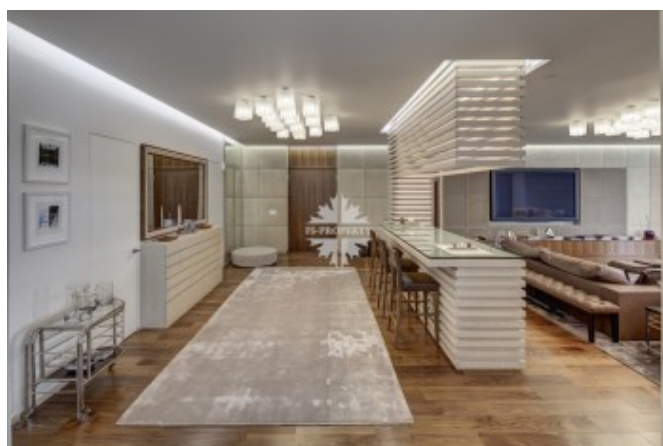

Тружеников 1-й переулоч, 17А

мя санузлами с сауной, 3 детские спальни с санузлами, гостевая спальня, рабочая кухня (с полным набором профессионального оборудования высочайшего класса, винным холодильником), столовая, холодильник для шуб, серверная, постирочная, большое количество удобных, функциональных помещений и шкафов, комната для охраны и водителя вне квартиры (у лифтового холла), гостевой санузел. Все материалы и мебель в пентхаусе выполнены по индивидуальному заказу. Новая отделка по дизайн-проекту известного московского архитектурного бюро. Установлено техническое оборудование и системы безопасности высочайшего уровня.

Предусмотрены 4 машиноместа в подземном паркинге.

Дом класса de luxe на 22 квартиры в центре Москвы, в окружении тихих улочек и скверов, в непосредственной близости от сквера Девичьего поля, Новодевичьего монастыря, Ростовской и Саввинской набережных. Внутренняя территория дома благоустроена, оборудованы прогулочные зоны с цветниками.

Безопасность проживания обеспечивается профессиональной службой охраны, установлены системы видеонаблюдения и контроля доступа.

К услугам жителей клубного комплекса подземная двухуровневая парковка на 90 автомобилей, а также гостевой наземный паркинг на 8 машиномест.