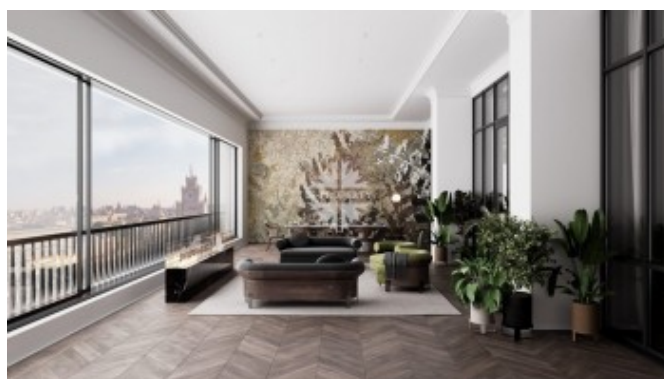

Тверская-Ямская 1-я улица, 2