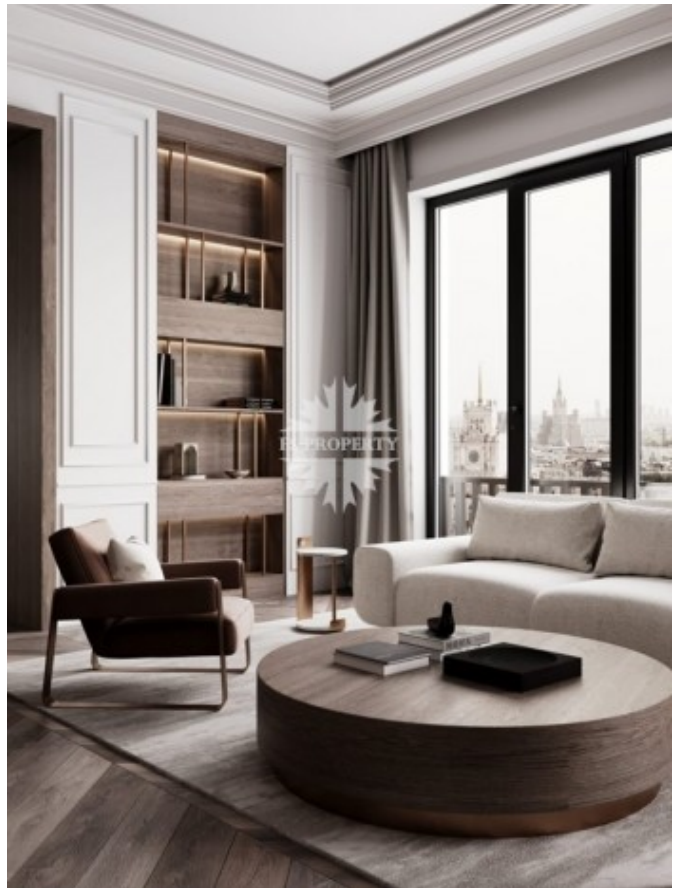

Тверская-Ямская 1-я улица, 2