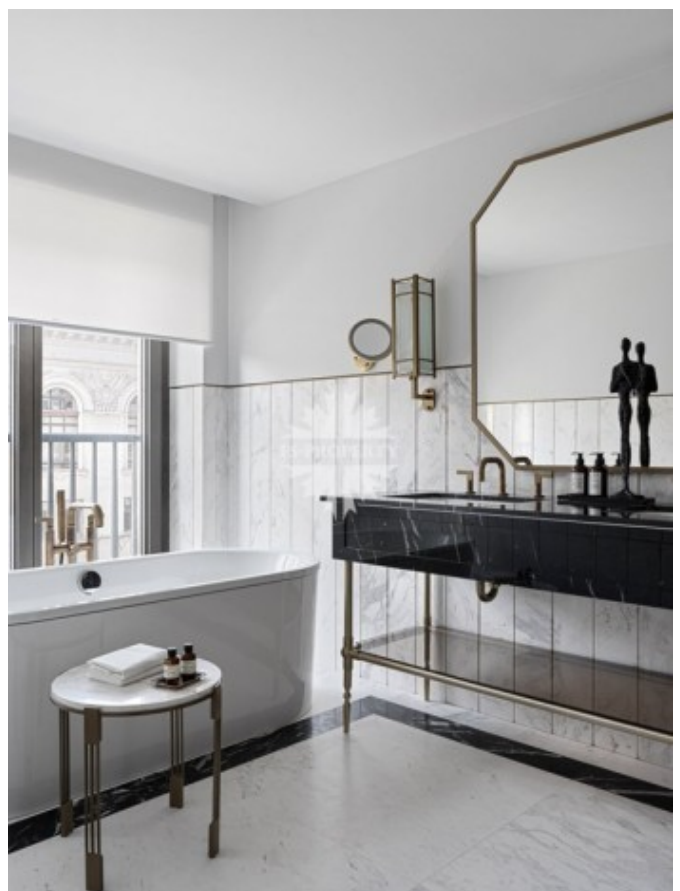

Тверская-Ямская 1-я улица, 2