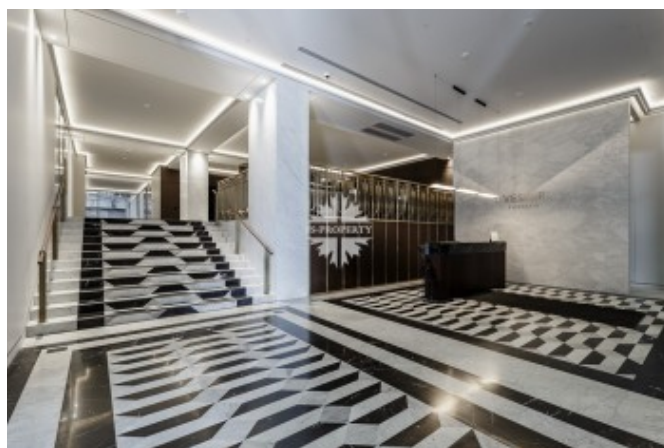

Тверская-Ямская 1-я улица, 2