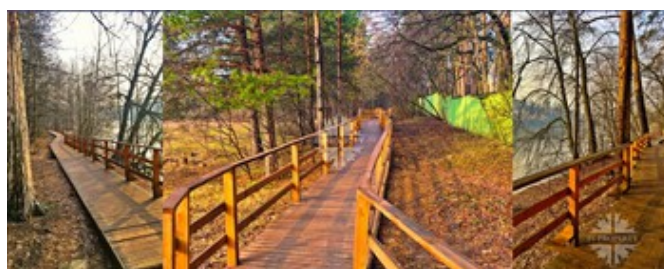

УЧАСТОК В СЕРЕБРЯНОМ БОРУ

Информация об объекте

№ лота	22232
Тип сделки	Продажа
Населённый пункт	Москва
Коттеджный посёлок	СЕРЕБРЯНЫЙ БОР
Площадь участка	39 сот.

Описание

Продается земельный участок с прямым выходом к воде, с возможностью строительства собственного причала. С участка открывается вид в сторону Москва-реки и Храма Троицы Живоначальной в Троице-Лыково. Рядом с участком нет дорог, и царит полнейшая тишина.

Местоположение:

Серебряный Бор находится на искусственном острове в крупном лесном массиве в районе Хорошево-Мневники на северо-западе Москвы. Богатая флора и фауна Серебряного Бора способствует сохранению хорошей экологической обстановки в районе.

В поселке оборудованы детские площадки, прогулочные дорожки, зоны отдыха, пляжи, ресторан.

Охраняемый въезд на территорию

Фото

Земельный участок 39 соток на берегу Москва-реки
Серебряный бор

УЧАСТОК В СЕРЕБРЯНОМ БОРУ