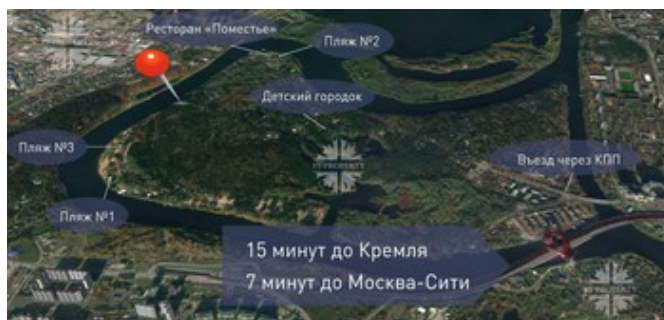

УЧАСТОК В СЕРЕБРЯНОМ БОРУ

Информация об объекте

№ лота	22232
Тип сделки	Продажа
Населённый пункт	Москва
Коттеджный посёлок	СЕРЕБРЯНЫЙ БОР
Площадь участка	39 сот.

Описание

Продается земельный участок с прямым выходом к воде, с возможностью строительства собственного причала. С участка открывается вид в сторону Москва-реки и Храма Троицы Живоначальной в Троице-Лыково. Рядом с участком нет дорог, и царит полнейшая тишина.

Местоположение:

Серебряный Бор находится на искусственном острове в крупном лесном массиве в районе Хорошево-Мневники на северо-западе Москвы. Богатая флора и фауна Серебряного Бора способствует сохранению хорошей экологической обстановки в районе.

В поселке оборудованы детские площадки, прогулочные дорожки, зоны отдыха, пляжи, ресторан.

Охраняемый въезд на территорию

Фото

Земельный участок 39 соток на берегу Москва-реки
Серебряный бор

УЧАСТОК В СЕРЕБРЯНОМ БОРУ