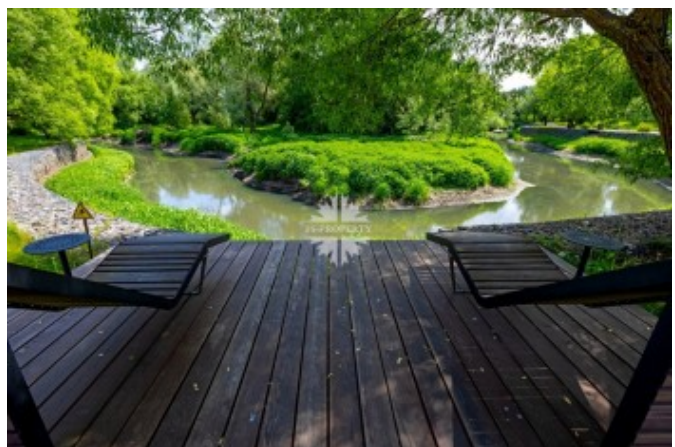

УЧАСТОК С РАЗРЕШЕНИЕМ НА СТРОИТЕЛЬСТВО

памятника истории и культуры регионального значения «Усадьба Бергов», часть из которых уже бережно реконструированы.

В «Усадьба Бергов» проживают молодые энергичные люди и семейные пары схожих культурных и интеллектуальных ценностей, чьи созидательные устремления и жизненная философия сформировали особую атмосферу сплоченности, духовности и меценатства.

На территории поселка сохранены два пейзажных парка с хвойными и лиственными деревьями. Обустроена набережная реки десна протяженностью 500 метров, организованы места как для уединенного отдыха (скамейки в парках и на набережной), так и для отдыха с семьей (беседки, качели, спортивные площадки, помосты, павильон йоги, причал с лодками). Зимой действует каток и горка. Пешеходные прогулочные маршруты протяженностью 5000 м.

Поселок отличает хорошая транспортная доступность, близость к городу и развитая инфраструктура.

В поселке построен и готовится к эксплуатации **SPA - комплекс** с бассейном, сауной, кафе, танцевальным залом и различными кабинетами для проведения spa-процедур.

Функционирует сервис индивидуальных занятий спортивного клуба «**Format Fit**».

Собственная служба эксплуатации, система видеонаблюдения, общее ограждение поселка, профессиональная охрана. Все коммуникации центральные.

Рядом расположена **Российская академия тенниса**. В нескольких