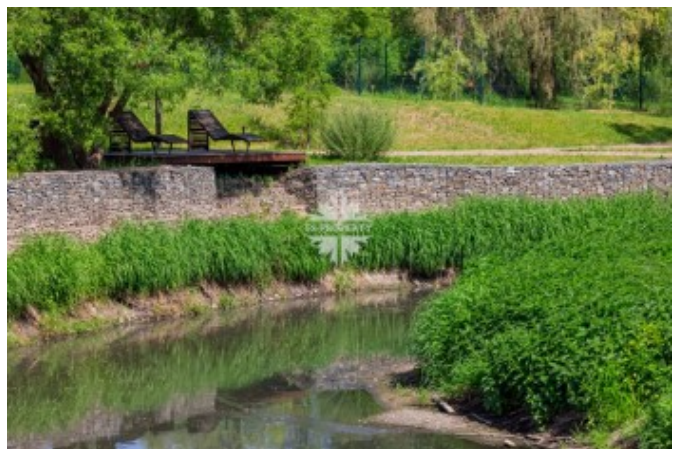

УЧАСТОК С РАЗРЕШЕНИЕМ НА СТРОИТЕЛЬСТВО