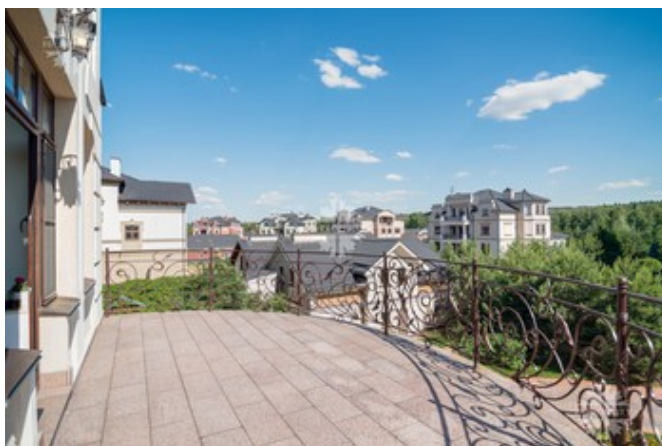

Описание

Великолепное поместье, созданное в стиле русского классицизма, расположено на участке с искусственным ландшафтным дизайном. Элегантные интерьеры дома выполнены с использованием дорогих отделочных материалов. К удобству владельцев в доме оборудован лифт.

Третий этаж: апартаменты хозяев – 2 спальни, две ванные комнаты, две гардеробные комнаты, библиотека.

О поселке:

Коттеджный поселок «Усадьбы Усово» расположен в Одинцовском районе Московской области. Великолепное место для статусной, насыщенной жизни – уважаемые соседи, близость охраняемой правительственной трассы, изысканная инфраструктура Рублевки с престижными учебными заведениями, лучшими ресторанами, фитнес-клубами и теннисными кортами, салонами красоты и торговыми центрами.