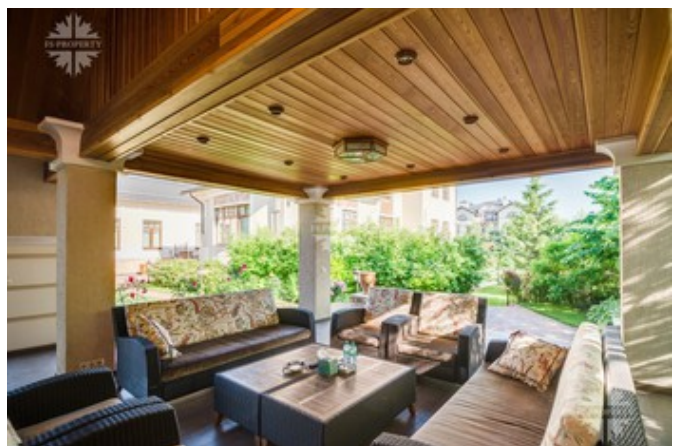

Усадьбы Усово