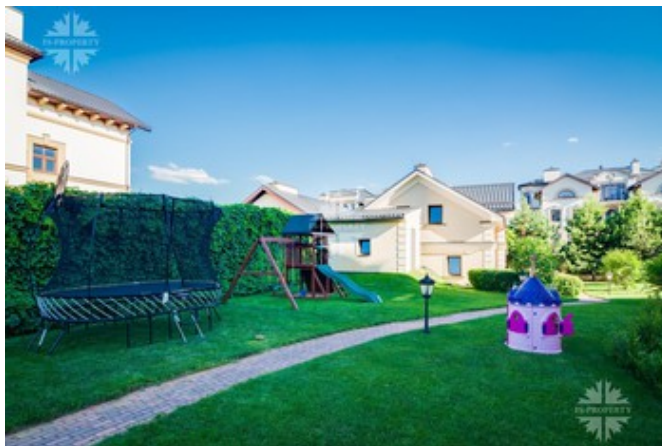

Усадьбы Усово

кухня, гостиная, терраса, каминный зал, столовая, кабинет, спа-зона с бассейном, комната отдыха, душ, с/у, сауна, хамам, кладовая.

Второй этаж: холл, 4 спальни, 4 ванные комнаты, 4 гардеробные, зимний сад.

Третий этаж: апартаменты хозяев – 2 спальни, две ванные комнаты, две гардеробные комнаты, библиотека.

О поселке:

Коттеджный поселок «Усадьбы Усово» расположен в Одинцовском районе Московской области. Великолепное место для статусной, насыщенной жизни – уважаемые соседи, близость охраняемой правительственной трассы, изысканная инфраструктура Рублевки с престижными учебными заведениями, лучшими ресторанами, фитнес-клубами и теннисными кортами, салонами красоты и торговыми центрами.