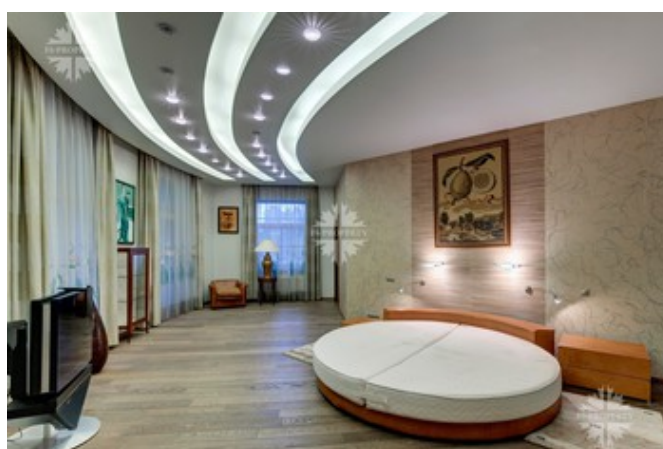

Успенские Дачи

Первый этаж - символизирует сегодняшний день: прихожая, гардеробная, санузел, кабинет, гостиная, кухня, столовая с выходом на террасу, SPA-зона (бассейн, душевая, сауна, санузел, массажная комната), кладовая, постирочная, гараж на 2-3 автомобиля, квартира для персонала.

Второй этаж - "Древо жизни" Густава Климта, конец 19 - начало 20 века. Расцвет Западной культуры: мастер-спальня с санузлом и гардеробной, три спальни с санузлами, гардеробная, игровая.

Третий этаж - этаж под куполом, отражает Египетские истоки цивилизации, олицетворением которых здесь является египетская богиня плодородия. Купол выполнен группой художников из мастерской Большого театра, скульптур Сергей Елизаров.

Дом оборудован мебелью ведущих европейских фабрик, кухонная техника Miele, Gaggenau, Siemens, сантехника итальянских фабрик. Освещение Murano Italy из эксклюзивного стекла, выполненного на заказ, а также испанских фабрик с использованием хрусталя Swarovski.

Полы выложены итальянским мрамором и паркетной доской английского производства. Установлена система подогрева полов.

Бассейн 4.5 X 5 метров с установкой противотока, массажа, водопада и гейзера. Полы вокруг бассейна подогреваются.

По всему дому проведена система кондиционирования с переключением на систему увлажнения в зимнее время. А