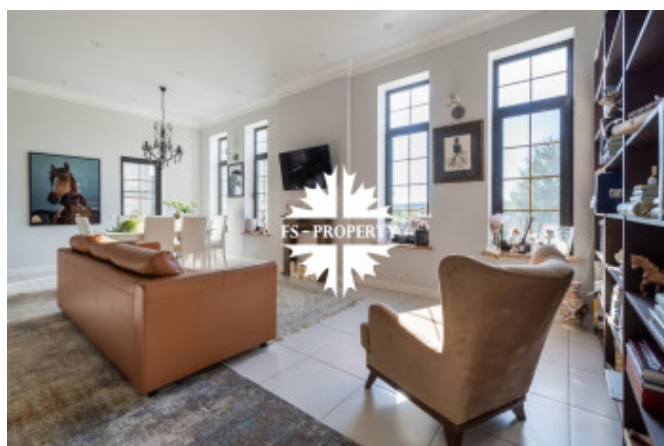

УЮТНОЕ ШАЛЕ С 5-Ю СПАЛЬНЯМИ

огороженная территория, круглосуточное наблюдение, все соседи построены. Безопасность, удобная локация, свежий воздух, развивающаяся инфраструктура, В поселке действует ресторан Александра Оганезова, рядом с которым парк почти 3 га с прогулочными дорожками, местами для занятия спортом, купелью, водоемом, зоной отдыха и игр для детей. При въезде в поселок в скором времени будет расположен детский сад, фитнес центр с бассейном. В шаговой доступности магазины, аптеки, бутики, школа, ипподром, торговые центры. На комфортном расстоянии сложившаяся инфраструктура Рублево-Успенского шоссе. Это место, где вся семья может проводить прекрасно время, так как именно здесь загородная жизнь имеет все преимущества города.