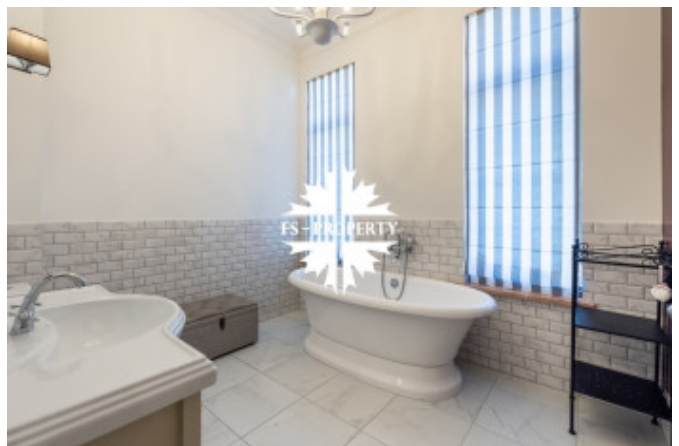

УЮТНОЕ ШАЛЕ С 5-Ю СПАЛЬНЯМИ