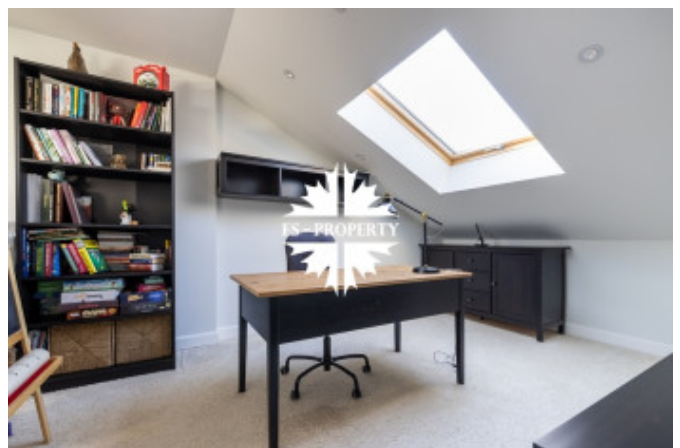

УЮТНОЕ ШАЛЕ С 5-Ю СПАЛЬНЯМИ