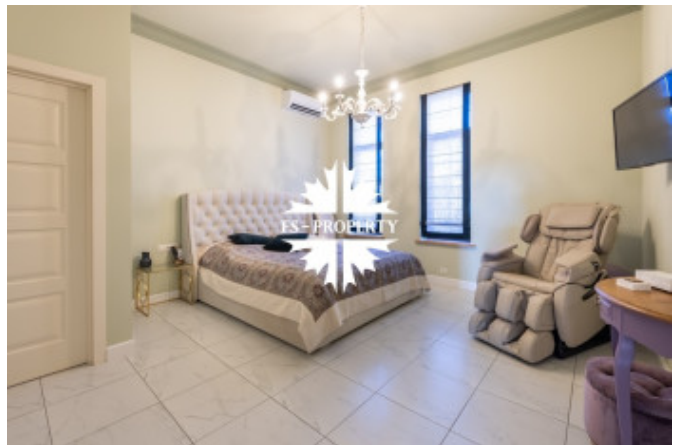

УЮТНОЕ ШАЛЕ С 5-Ю СПАЛЬНЯМИ