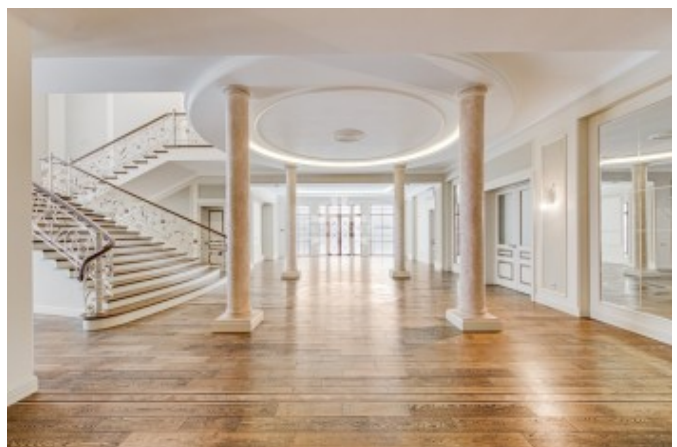

ВЕЧНАЯ КЛАССИКА

Информация об объекте

№ лота	15872
Тип сделки	Продажа
Направление	Новорижское
Стоимость	260 000 000 руб.
Удаленность от МКАД	10 км
Населённый пункт	Красногорск городской округ, Николо-Урюпино с.
Коттеджный посёлок	НОВАХОВО
Общая площадь дома	1070 м²
Площадь участка	24 сот.
Таунхаус	Нет

Описание

Новый дом с бассейном и квартирой для персонала в Новахово на Новой Риге. Просторный участок 24 сотки правильной прямоугольной формы с выполненными ландшафтными работами.

Особняк 1 070 кв.м. в классическом стиле с отделкой в благородных тонах. В доме 5 спален, гостиная с каминной зоной, три просторных балкона, зимний сад, бассейн, помещения для сауны и тренажерного зала.

Гараж 94,5 кв.м. с квартирой для персонала на втором этаже (2 спальни, 2 с/у, кухня).

Все центральные коммуникации, отопление, водоснабжение, электричество 50 кВт. ИЖС.

ПОЭТАЖНОЕ ОПИСАНИЕ:

1 этаж: холл, гардероб, постирочная, гостевой санузел, гостиная с каминной зоной, столовая, кухня, спальня с ванной

Фото