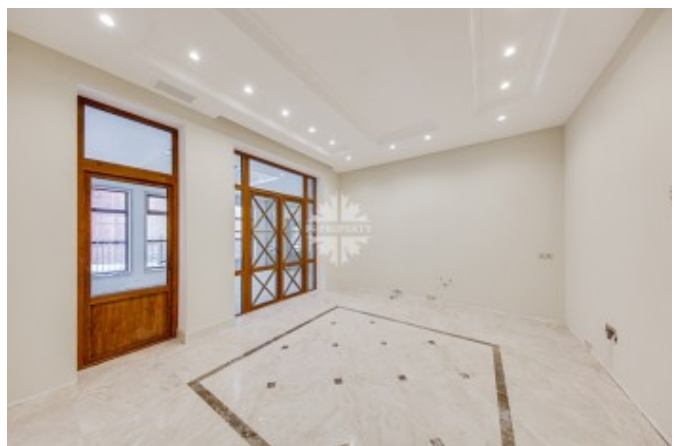

ВЕЧНАЯ КЛАССИКА

комнатой, кабинет, зимний сад, бассейн (12м), комната отдыха, сауна, душевая, санузел;

2 этаж: холл, мастер-спальня с ванной комнатой, гардеробной и выходом на балкон, 3 спальни, 2 санузла, гардеробные;

Мансарда: кабинет, кинотеатр, детская игровая.

Премиальный КП Новахово рядом с Москвой, в окружении обширных лесных массивов и, в то же время вблизи от всей городской инфраструктуры. В распоряжении жителей поселка собственная инфраструктура: фитнес-клуб с бассейнами, салон красоты, рестораны и бары, магазины, детские и спортивные площадки. Прекрасная благоустроенная территория с парковыми зонами.

В нескольких минутах от Новахово расположены: лицей «Ковчег XXI», Павловская гимназия, школа Президент, частный английский детский сад, конноспортивный клуб «Новый век», академия тенниса Nikitin, теннисный клуб «Теннис Лэнд».