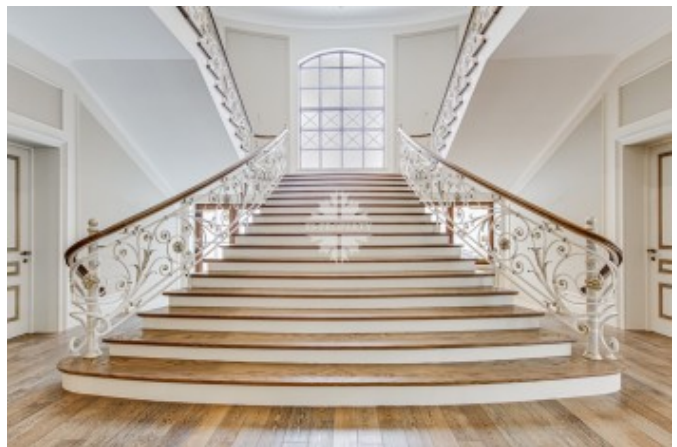

ВЕЧНАЯ КЛАССИКА

Информация об объекте

№ лота	15872
Тип сделки	Продажа
Направление	Новорижское
Стоимость	260 000 000 руб.
Удаленность от МКАД	10 км
Населённый пункт	Красногорск городской округ, Николо-Урюпино с.
Коттеджный посёлок	НОВАХОВО
Общая площадь дома	1070 м²
Площадь участка	24 сот.
Таунхаус	Нет

Описание

Новый дом с бассейном и квартирой для персонала в Новахово на Новой Риге. Просторный участок 24 сотки правильной прямоугольной формы с выполненными ландшафтными работами.

Особняк 1 070 кв.м. в классическом стиле с отделкой в благородных тонах. В доме 5 спален, гостиная с каминной зоной, три просторных балкона, зимний сад, бассейн, помещения для сауны и тренажерного зала.

Гараж 94,5 кв.м. с квартирой для персонала на втором этаже (2 спальни, 2 с/у, кухня).

Все центральные коммуникации, отопление, водоснабжение, электричество 50 кВт. ИЖС.

ПОЭТАЖНОЕ ОПИСАНИЕ:

1 этаж: холл, гардероб, постирочная, гостевой санузел, гостиная с каминной зоной, столовая, кухня, спальня с ванной

Фото