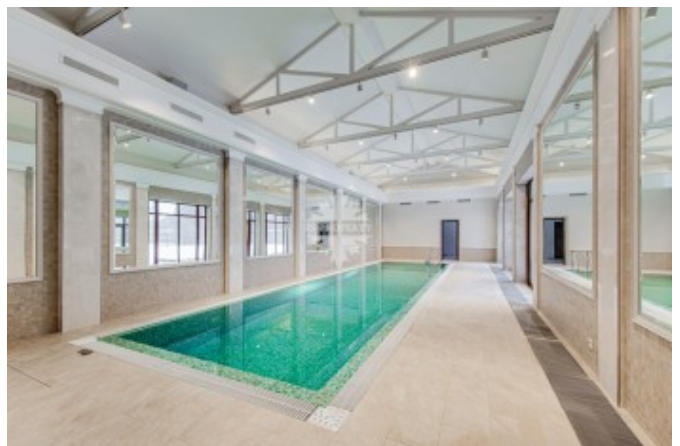

ВЕЧНАЯ КЛАССИКА